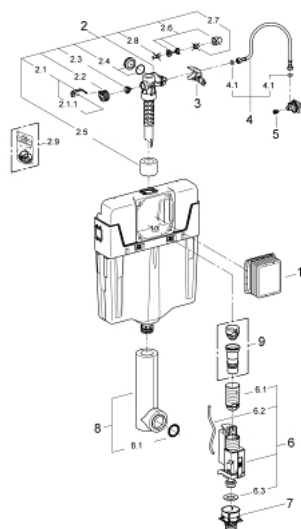

38 661 000 СМЫВНОЙ БАЧОК GD 2

ЗАПАСНЫЕ ЧАСТИ , ноября 2012 – now

- 1: Ревизионная камера (Spare part-nr. 66783000)
 - 2: Наполнительный клапан (Spare part-nr. 37095000)
 - 2.1: Рычаг (Spare part-nr. 43734000)
 - 2.1.1: Уплотнение (Spare part-nr. 4377000M)
 - 2.2: Вентильная головка (Spare part-nr. 43536000)
 - 2.3: Мембрана (Spare part-nr. 4375800M)
 - 2.4: Колпак винта (Spare part-nr. 43735000)
 - 2.5: Вентильный поплавок 5 шт. (Spare part-nr. 4379100M)
 - 2.6: Комплект уплотнений (Spare part-nr. 43722000)*
 - 3: Держатель для смесителей GROHE встроенного монтажа (Spare part-nr. 42246000)
 - 4: Шланг подключения (Spare part-nr. 42233000)
 - 4.1: O-кольцо (Spare part-nr. 0319100M)
 - 5: Вентиль (Spare part-nr. 42385000)
 - 6: AV1 в комплекте с удлинителем трубы (Spare part-nr. 42320000)
 - 6.1: Удлиннитель перелива (Spare part-nr. 42313000)
 - 6.2: пневматический шланг (Spare part-nr. 42319000)
 - 6.3: Уплотнение (Spare part-nr. 42310000)
 - 7: Седло клапана для GD 2 (Spare part-nr. 42315000)
 - 8: встроенная смывная трубка (Spare part-nr. 43908000)
 - 8.1: O-кольцо (Spare part-nr. 4388000M)
 - 9: Переходник 4,5 л для GD 2 (Spare part-nr. 42333000)*
- * Optional accessories