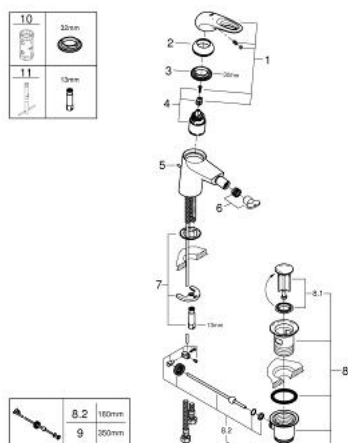

33 565 LS3 EUROSTYLE СМЕСИТЕЛЬ ОДНОРЫЧАЖНЫЙ ДЛЯ БИДЕ DN 15 S-SIZE

ЗАПАСНЫЕ ЧАСТИ , января 2015 – now

- 1: Рычаг (Spare part-nr. 46938LS0)
 - 2: Колпак (Spare part-nr. 46492000)
 - 3: Винтовая стяжка (Spare part-nr. 46460000)
 - 4: Картридж (Spare part-nr. 46374000)
 - 5: Тяга (Spare part-nr. 46739000)
 - 6: Аэратор (Spare part-nr. 13998000)
 - 7: Обратное резьбовое соединение (Spare part-nr. 46671000)
 - 8: Сливной гарнитур 1 1/4" (Spare part-nr. 28910000)
 - 8.1: Пробка (Spare part-nr. 07182000)
 - 8.2: Эксцентриковая тяга (Spare part-nr. 07052000)
 - 9: Эксцентриковая тяга (Spare part-nr. 07341000)*
 - 10: Ключ (Spare part-nr. 19332000)*
 - 11: Монтажный ключ (Spare part-nr. 19017000)*
- * Optional accessories