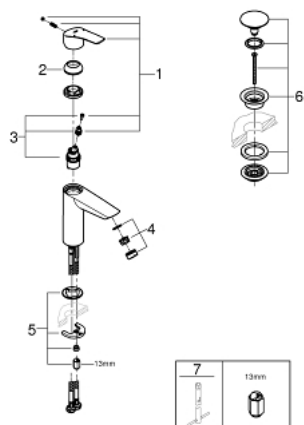

## 23 966 003 EUROSMART СМЕСИТЕЛЬ ОДНОРЫЧАЖНЫЙ ДЛЯ РАКОВИНЫ, DN 15 S-SIZE

### ОПИСАНИЕ ПРОДУКТА

- корпус под наклоном
- монтаж на одно отверстие
- металлический рычаг
- GROHE SilkMove керамический картридж 28 мм
- регулировка расхода воды
- с ограничителем температуры
- GROHE EcoJoy - 5,7 л/мин
- GROHE StarLight хромированное покрытие поверхности
- GROHE Zero Изолированный водоток - вода не контактирует с металлами корпуса смесителя
- GROHE FastFixation система быстрого монтажа
- цепочка
- гибкая подводка
- профессиональная серия

23 966 003 **EUROSMART СМЕСИТЕЛЬ ОДНОРЫЧАЖНЫЙ ДЛЯ РАКОВИНЫ, DN 15  
S-SIZE**

**ЗАПАСНЫЕ ЧАСТИ**

- 1: Рычаг (Order-nr. 48548000)
- 2: Колпак (Order-nr. 46116000)
- 3: Картридж (Order-nr. 48518000)
- 4: Цепочка (Order-nr. 06815000)
- 5: Аэратор (Order-nr. 48159000)
- 6: Обратное резьбовое соединение (Order-nr. 46645000)
- 7: Монтажный ключ (Order-nr. 19017000)\*