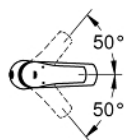

## 23 966 003 EUROSMART СМЕСИТЕЛЬ ОДНОРЫЧАЖНЫЙ ДЛЯ РАКОВИНЫ, DN 15 S-SIZE

### ОПИСАНИЕ ПРОДУКТА

- корпус под наклоном
- монтаж на одно отверстие
- металлический рычаг
- GROHE SilkMove керамический картридж 28 мм
- регулировка расхода воды
- с ограничителем температуры
- GROHE EcoJoy - 5,7 л/мин
- GROHE StarLight хромированное покрытие поверхности
- GROHE Zero Изолированный водоток - вода не контактирует с металлами корпуса смесителя
- GROHE FastFixation система быстрого монтажа
- цепочка
- гибкая подводка
- профессиональная серия