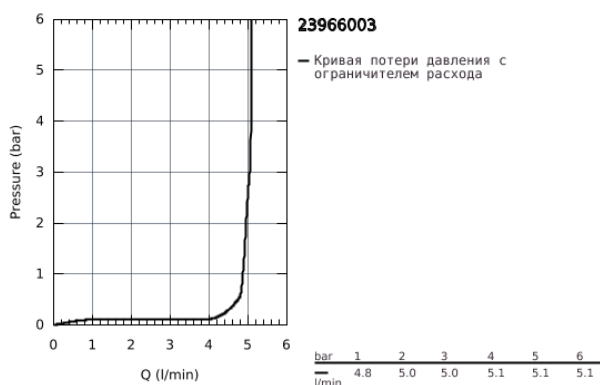

## 23 966 003 EUROSMART СМЕСИТЕЛЬ ОДНОРЫЧАЖНЫЙ ДЛЯ РАКОВИНЫ, DN 15 S-SIZE

### ОПИСАНИЕ ПРОДУКТА

- корпус под наклоном
- монтаж на одно отверстие
- металлический рычаг
- GROHE SilkMove керамический картридж 28 мм
- регулировка расхода воды
- с ограничителем температуры
- GROHE EcoJoy - 5,7 л/мин
- GROHE StarLight хромированное покрытие поверхности
- GROHE Zero Изолированный водоток - вода не контактирует с металлами корпуса смесителя
- GROHE FastFixation система быстрого монтажа
- цепочка
- гибкая подводка
- профессиональная серия