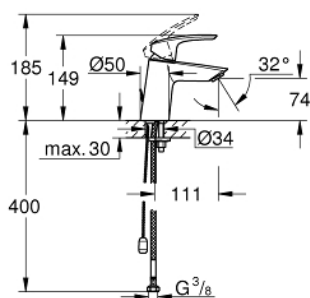

## 23 966 003 EUROSMART СМЕСИТЕЛЬ ОДНОРЫЧАЖНЫЙ ДЛЯ РАКОВИНЫ, DN 15 S-SIZE

### ОПИСАНИЕ ПРОДУКТА

- корпус под наклоном
- монтаж на одно отверстие
- металлический рычаг
- GROHE SilkMove керамический картридж 28 мм
- регулировка расхода воды
- с ограничителем температуры
- GROHE EcoJoy - 5,7 л/мин
- GROHE StarLight хромированное покрытие поверхности
- GROHE Zero Изолированный водоток - вода не контактирует с металлами корпуса смесителя
- GROHE FastFixation система быстрого монтажа
- цепочка
- гибкая подводка
- профессиональная серия

23 966 003 **EUROSMART СМЕСИТЕЛЬ ОДНОРЫЧАЖНЫЙ ДЛЯ РАКОВИНЫ, DN 15  
S-SIZE**

**ЗАПАСНЫЕ ЧАСТИ**

- 1: Рычаг (Order-nr. 48548000)
- 2: Колпак (Order-nr. 46116000)
- 3: Картридж (Order-nr. 48518000)
- 4: Цепочка (Order-nr. 06815000)
- 5: Аэратор (Order-nr. 48159000)
- 6: Обратное резьбовое соединение (Order-nr. 46645000)
- 7: Монтажный ключ (Order-nr. 19017000)\*