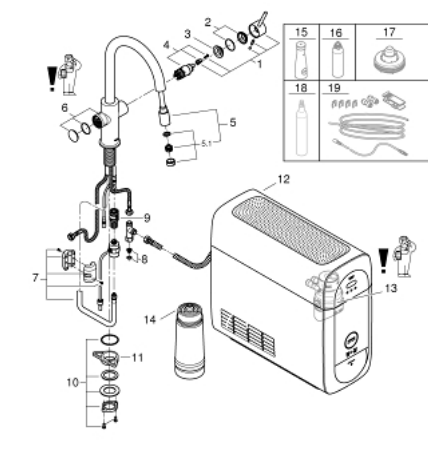

31 606 000 GROHE BLUE HOME СТАРТОВЫЙ КОМПЛЕКТ: С-ОБРАЗНЫЙ ИЗЛИВ, ФИЛЬТР ULTRASAFE

ЗАПАСНЫЕ ЧАСТИ , сентября 2021 – now

- 1: Рычаг (Spare part-nr. 46957000)
- 2: Колпак (Spare part-nr. 46581000)
- 3: Крепежное кольцо (Spare part-nr. 07419000)
- 4: Картридж (Spare part-nr. 46580000)
- 5: Выдвижной излив (Spare part-nr. 48380000)
- 5.1: Аэратор (Spare part-nr. 48379000)
- 6: Кнопка включения питьевой воды, хром (Spare part-nr. 46958000)
- 7: Шланг душевой для кухонного смесителя (Spare part-nr. 48378000)
- 8: Сетка (Spare part-nr. 47576000)
- 9: Переходник-защелка (Spare part-nr. 46315000)
- 10: Schaftbefestigung (Spare part-nr. 48384000)
- 11: Стабилизирующая плашка (Spare part-nr. 05334000)
- 12: Охладитель (Spare part-nr. 40957000)
- 13: Головка фильтра (Spare part-nr. 48344000)
- 14: Фильтр UltraSafe (Spare part-nr. 40575002)
- 15: Стеклографин с крышкой (Spare part-nr. 40405001)*
- 16: Очищающий картридж (Spare part-nr. 40434001)*
- 17: Переходник (Spare part-nr. 40694000)*
- 18: Баллон на 425 гр углекислого газа - Комплект из 4 шт (Spare part-nr. 40422000)*
- 19: Удлинение (Spare part-nr. 40843000)*