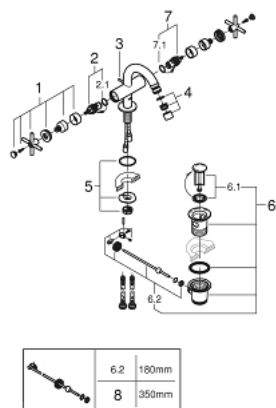

24 027 DC3 ATRIO СМЕСИТЕЛЬ ДЛЯ БИДЕ НА ОДНО ОТВЕРСТИЕ, DN 15 M-SIZE

ЗАПАСНЫЕ ЧАСТИ , августа 2018 – now

- 1: Atrio Рукоятки, 2 шт. (Spare part-nr. 18026DC3)
- 2: Керамический вентиль 1/2" (Spare part-nr. 45883000)
- 2.1: O-кольцо Ø18,2 x Ø1,7 (Spare part-nr. 0392400M)
- 3: Тяга (Spare part-nr. 65196EN0)
- 4: Аэратор (Spare part-nr. 06574DC0)
- 5: Schafbefestigung (Spare part-nr. 48409000)
- 6: Сливной гарнитур 1 1/4" (Spare part-nr. 28910DC0)
- 6.1: Пробка (Spare part-nr. 07182DC0)
- 6.2: Эксцентриковая тяга (Spare part-nr. 07052000)
- 7: Керамический вентиль 1/2" (Spare part-nr. 45882000)
- 7.1: O-кольцо Ø18,2 x Ø1,7 (Spare part-nr. 0392400M)
- 8: Эксцентриковая тяга (Spare part-nr. 07341000)*