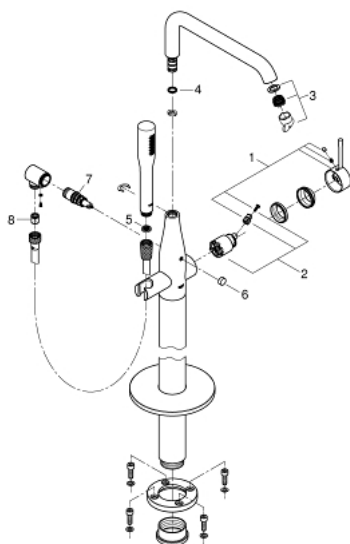

23 491 001 **ESSENCE СМЕСИТЕЛЬ ОДНОРЫЧАЖНЫЙ ДЛЯ ВАННЫ, DN 15,  
НАПОЛЬНЫЙ МОНТАЖ**

**ЗАПАСНЫЕ ЧАСТИ** , августа 2016 – now

- 1: Рычаг (Spare part-nr. 46916000)
- 2: Картридж (Spare part-nr. 46374000)
- 3: Аэратор (Spare part-nr. 13926000)
- 4: O-кольцо Ø13,5 x Ø2,75 (Spare part-nr. 0128500M)
- 5: Сетка (Spare part-nr. 0700200M)
- 6: Кнопка переключателя (Spare part-nr. 64989000)
- 7: Переключатель (Spare part-nr. 65655000)
- 8: Обратный клапан (Spare part-nr. 08565000)