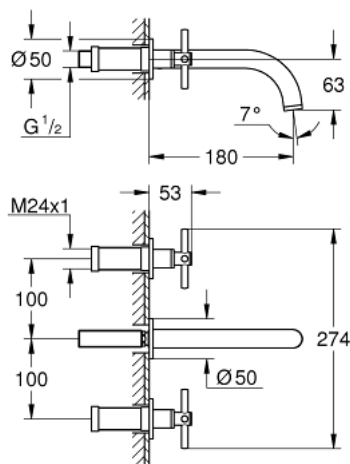

20 164 AL3 GROHE Atrio Смеситель для раковины на три отверстия

https://www.grohe.ru/ru_ru/grohe-atrion-%D1%81%D0%BC%D0%B5%D1%81%D0%B8%D1%82%D0%B5%D0%BB%D1%8C-%D0%B4%D0%BB%D1%8F-%D1%80%D0%B0%D0%BA%D0%BE%D0%B2%D0%B8%D0%BD%D1%8B-%D0%BD%D0%B0-%D1%82%D1%80%D0%B8-%D0%BE%D1%82%D0%B2%D0%B5%D1%80%D1%81%D1%82%D0%B8%D1%8F-20164AL3.html

- настенный монтаж
- без встраиваемого механизма
- комплект верхней монтажной части для
- 29 025 002
- керамические вентили, для горячей и холодной воды, 1/2" - 90°
- **GROHE StarLight** поверхность
- **GROHE EcoJoy** 5.7 л/мин ламинарный аэратор
- размер по осям 200 мм
- вынос 180 мм
- с крестообразными рукоятками
- включены 2 набора с накладными насадками. Один с надписями "H" и "C", один - без надписей.