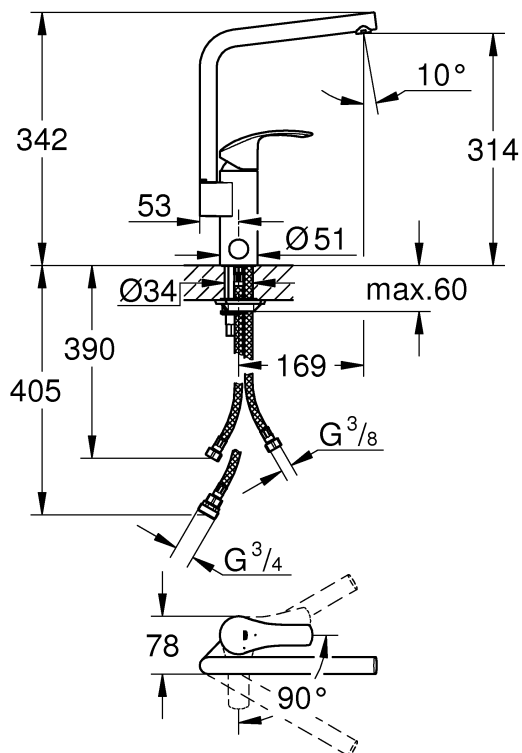

30 260

31 556

- Sida 1: Innehållsförteckning
- Sida 1: Måttitningar
- Sida 2: Måttitningar
- Sida 3: Sprängskiss
- Sida 4: Monteringsanvisning
- Sida 5: Teknisk information
- Sida 6: Kontaktinformation

Accepterad  
monteringsanvisning  
2016:1

31 557

33 490

*19 332	32mm	*19 017	13mm

	90°
	0°
	360°

**S** Denna tekniska produktinformation är inte uteslutande avsedd för installatören eller anvisade fackmän!  
Var vänlig lämna informationen vidare till användaren!