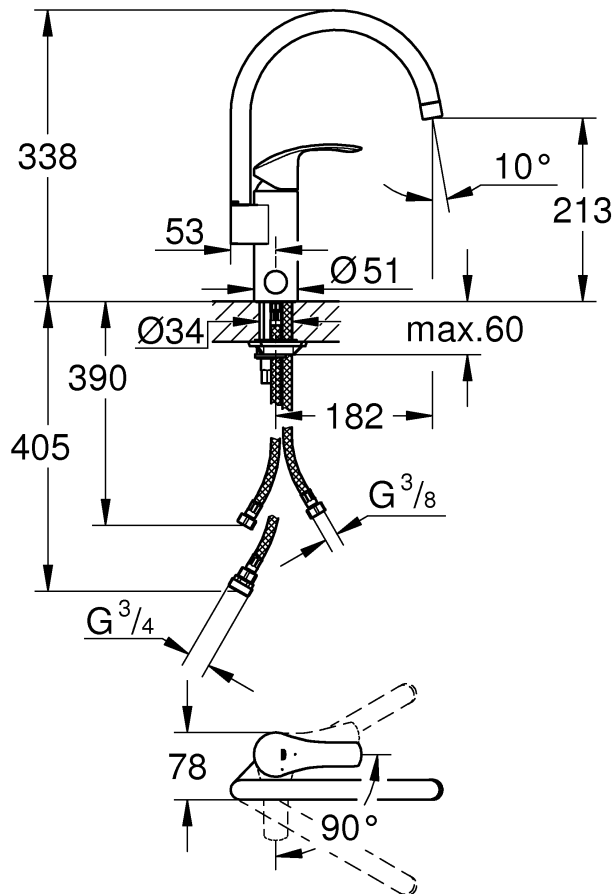

30 260

31 556

- Sida 1: Innehållsförteckning
- Sida 1: Måttitningar
- Sida 2: Måttitningar
- Sida 3: Sprängskiss
- Sida 4: Monteringsanvisning
- Sida 5: Teknisk information
- Sida 6: Kontaktinformation

Accepterad  
monteringsanvisning  
2016:1

31 557

33 490

*19 332	32mm	*19 017	13mm

	90°
	0°
	360°

**S** Denna tekniska produktinformation är inte uteslutande avsedd för installatören eller anvisade fackmän!  
Var vänlig lämna informationen vidare till användaren!