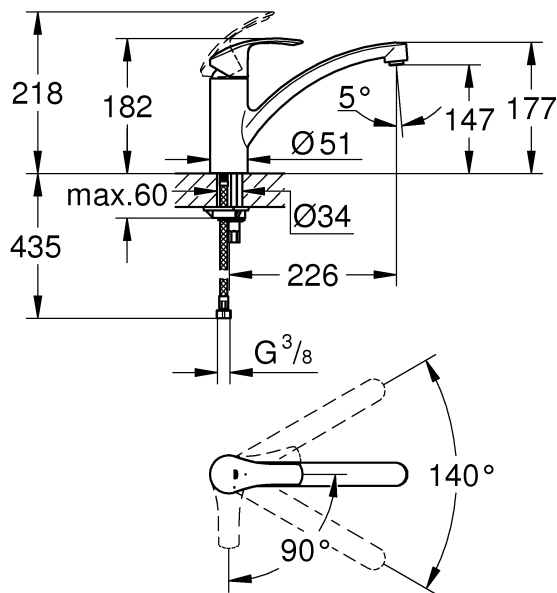

30 260

31 556

- Sida 1: Innehållsförteckning
- Sida 1: Måttitningar
- Sida 2: Måttitningar
- Sida 3: Sprängskiss
- Sida 4: Monteringsanvisning
- Sida 5: Teknisk information
- Sida 6: Kontaktinformation

Accepterad  
monteringsanvisning  
2016:1

31 557

33 490

*19 332	32mm	*19 017	13mm

	90°
	0°
	360°

**S** Denna tekniska produktinformation är inte uteslutande avsedd för installatören eller anvisade fackmän!  
Var vänlig lämna informationen vidare till användaren!