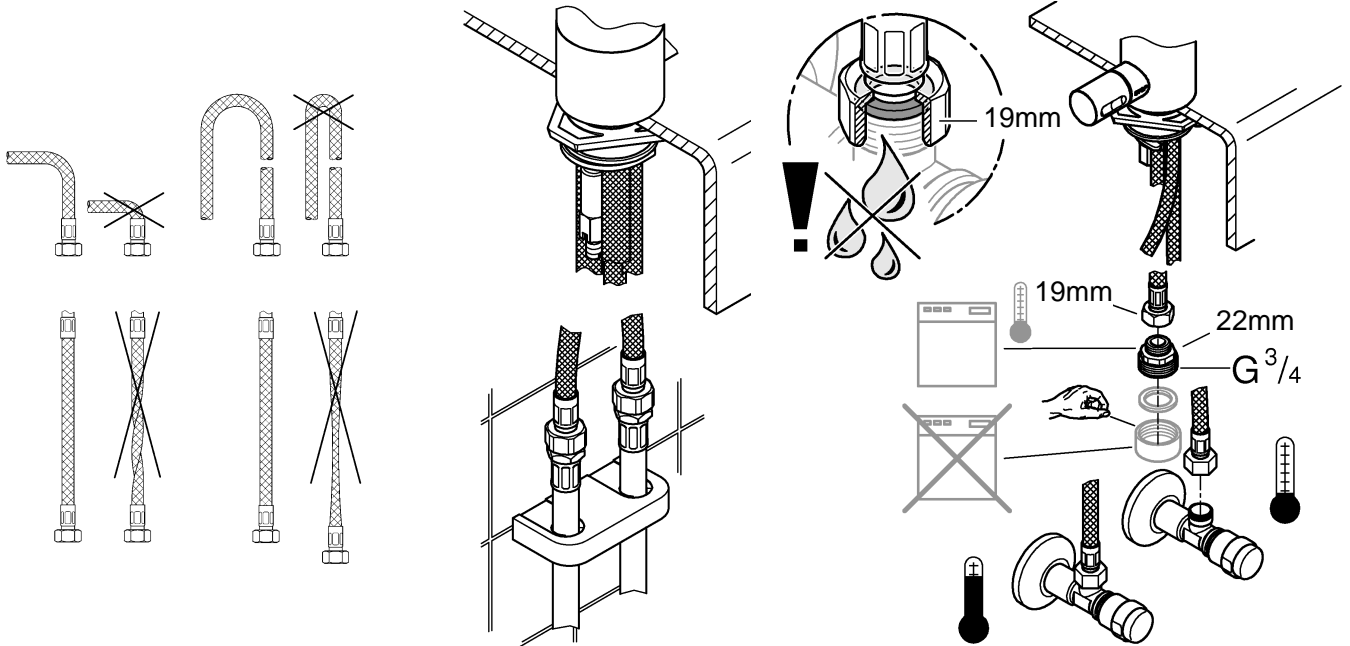

31 557

33 490

*19 332	32mm	*19 017	13mm

	90°
	0°
	360°

**S** Denna tekniska produktinformation är inte uteslutande avsedd för installatören eller anvisade fackmän!  
Var vänlig lämna informationen vidare till användaren!

En reduceringsventil bör installeras om vilotrycket överstiger 5 bar.

- Installation:**  
Spola rörledningssystemet noggrant före och efter installationen.
- Funktion:**  
Kontrollera att alla anslutningar är täta och fungerar felfritt.
- Volymbegränsning:**  
Flödebegränsningen bör inte användas i kombination med genomströmningsberedare.
- Temperaturbegränsning:**  
Den förmonterade temperaturbegränsaren är inte aktiverad vid leverans.
- Underhåll:**  
**Kontrollera och rengör alla delarna, byt vid behov.**  
Stäng av vattentillförseln vid underhållsarbeten!
- Kontrollera att tätningarna sitter rätt vid montering av insatsen.**  
Skruva fast skruvförbandet och dra åt hårt.
- Reservdelar:** se sprängskiss (\* = specialtillbehör).  
**Skötsel:** se Skötselanvisning