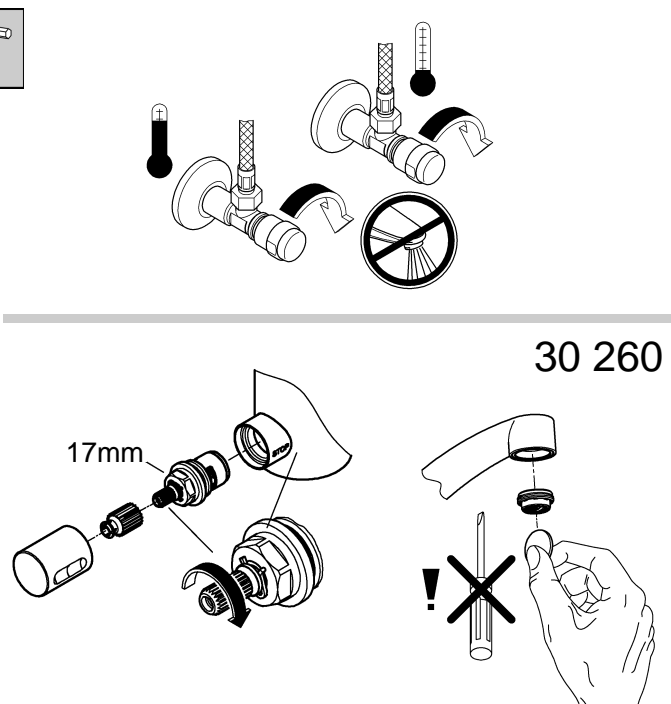

31 557

33 490

*19 332	32mm	*19 017	13mm

	90°
	0°
	360°

**S** Denna tekniska produktinformation är inte uteslutande avsedd för installatören eller anvisade fackmän!  
Var vänlig lämna informationen vidare till användaren!