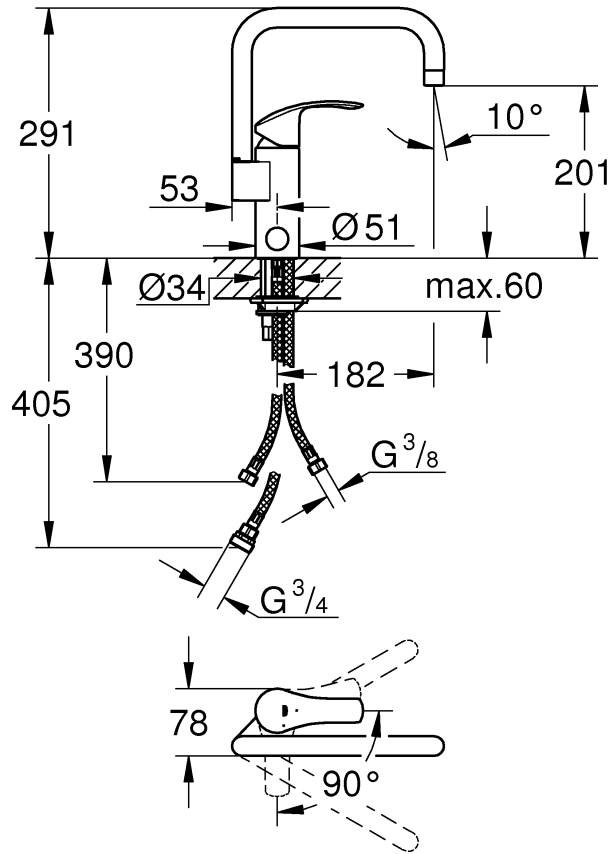

30 260

31 556

- Sida 1: Innehållsförteckning
- Sida 1: Måttitningar
- Sida 2: Måttitningar
- Sida 3: Sprängskiss
- Sida 4: Monteringsanvisning
- Sida 5: Teknisk information
- Sida 6: Kontaktinformation

Accepterad  
monteringsanvisning  
2016:1

31 557

33 490

*19 332	32mm	*19 017	13mm

	90°
	0°
	360°

**S** Denna tekniska produktinformation är inte uteslutande avsedd för installatören eller anvisade fackmän!  
Var vänlig lämna informationen vidare till användaren!