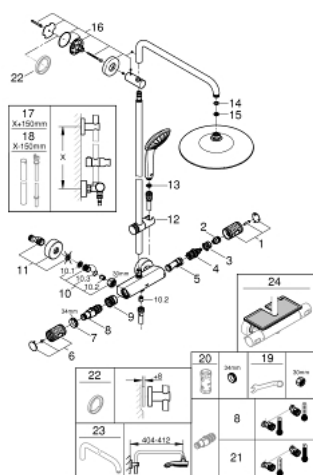

27 615 002 EUPHORIA SYSTEM 260 ДУШЕВАЯ СИСТЕМА С ТЕРМОСТАТОМ ДЛЯ НАСТЕННОГО МОНТАЖА

ЗАПАСНЫЕ ЧАСТИ , января 2020 – now

- 1: Отсекающая ручка (Spare part-nr. 49162000)
 - 2: Ограничительное кольцо (Spare part-nr. 47986000)
 - 3: Ограничительное кольцо (Spare part-nr. 47965000)
 - 4: Aquadimmer (Spare part-nr. 47364000)
 - 5: Водоводная трубка (Spare part-nr. 47887000)
 - 6: Отсекающая ручка (Spare part-nr. 49160000)
 - 7: Крепежное кольцо (Spare part-nr. 47743000)
 - 8: Компактный термостатический картридж 1/2" (Spare part-nr. 47439000)
 - 9: Седло термоэлемента (Spare part-nr. 47975000)
 - 10: Обратный клапан (Spare part-nr. 47189000)
 - 10.1: Грязеулавливающий фильтр (Spare part-nr. 0726400M)
 - 10.2: Обратный клапан (Spare part-nr. 08565000)
 - 10.3: O-кольцо Ø17 x Ø2 (Spare part-nr. 0305500M)
 - 11: S-образный эксцентрик (Spare part-nr. 12662000)
 - 12: Скользящий элемент (Spare part-nr. 48424000)
 - 13: Сетка (Spare part-nr. 0700200M)
 - 14: Уплотнение Ø18,5 x Ø12 x 2 (Spare part-nr. 0138900M)
 - 15: Сетка (Spare part-nr. 48007000)
 - 16: Держатель душевой штанги (Spare part-nr. 48279000)
 - 17: Душевая штанга для переоснащения (Spare part-nr. 48514000)*
 - 18: Душевая штанга для переоснащения (Spare part-nr. 48515000)*
 - 19: Ключ (Spare part-nr. 19377000)*
 - 20: Ключ (Spare part-nr. 19332000)*
 - 21: GROHE TurboStat картридж 1/2" (Spare part-nr. 47175000)*
 - 22: Шайба выравнивания (Spare part-nr. 27180000)*
 - 23: Душевой кронштейн для душевой системы (Spare part-nr. 14047000)*
 - 24: Полочка GROHE EasyReach (Spare part-nr. 26362LN1)*
- * Optional accessories