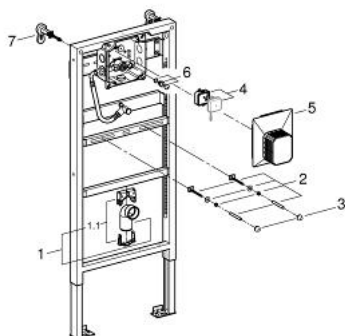

38 803 001 RAPID SL ИНСТАЛЛЯЦИЯ ДЛЯ ПИССУАРА С ИНФРАКРАСНОЙ ЭЛЕКТРОНИКОЙ

ЗАПАСНЫЕ ЧАСТИ , ноября 2015 – now

- 1: Сливная трубка, черная (Spare part-nr. 42943000)
- 1.1: Держатель (Spare part-nr. 42236000)
- 2: Болт с резьбой (Spare part-nr. 43078000)
- 3: Крепление (Spare part-nr. 4307500M)
- 4: Импульсный источник (электро)питания (Spare part-nr. 42470000)
- 5: Ревизионная камера (Spare part-nr. 66838000)
- 6: Предохранитель (Spare part-nr. 43392000)
- 7: Настенный уголок (Spare part-nr. 3855800M)