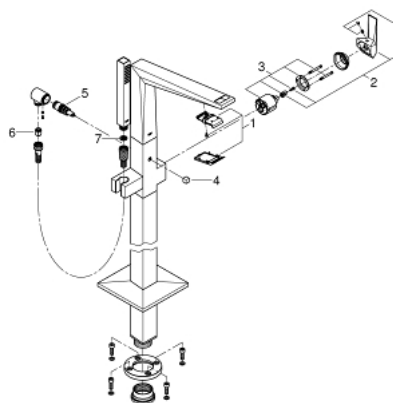

23 119 000 ALLURE BRILLIANT СМЕСИТЕЛЬ ОДНОРЫЧАЖНЫЙ ДЛЯ ВАННЫ, DN 15, НАПОЛЬНЫЙ МОНТАЖ

ЗАПАСНЫЕ ЧАСТИ , августа 2016 – now

- 1: Водоводная трубка (Spare part-nr. 46803000)
- 2: Рычаг (Spare part-nr. 46804000)
- 3: Картридж (Spare part-nr. 46048000)
- 4: Кнопка переключателя (Spare part-nr. 46805000)
- 5: Переключатель (Spare part-nr. 65655000)
- 6: Обратный клапан (Spare part-nr. 08565000)
- 7: Сетка (Spare part-nr. 0700200M)