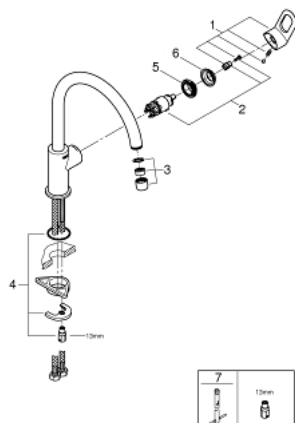

31 368 000 BAULOOP KØKKENARMATUR

RESERVEDELE , november 2018 – now

1: Greb (Bestillingsnummer 46779000)

2: Patron (Bestillingsnummer 46580000)

3: Perlator (Bestillingsnummer 13928000)

4: Monteringsæt til Zedra / Minta (Bestillingsnummer 46249000)

5: Befæstigelsesring (Bestillingsnummer 46715000)

6: Kappe (Bestillingsnummer 46581000)

7: Montagenøgle til håndvask-, bidet - og batterier (Bestillingsnummer 19017000)*

* Valgfrit tilbehør