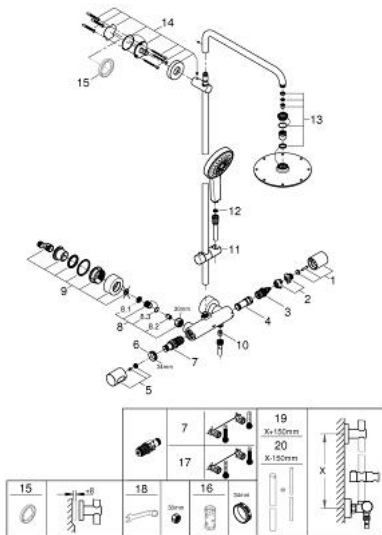

27 967 000 RAINSHOWER SYSTEM 210 DUSCHSYSTEM MIT THERMOSTATBATTERIE FÜR DIE WANDMONTAGE

ERSATZTEILE, April 2017 – jetzt

- 1: Aquadimmergriff (Bestell-Nr. 47804000)
 - 2: Anschlag (Bestell-Nr. 47723000)
 - 3: Aquadimmer (Bestell-Nr. 47364000)
 - 4: Wasserführung (Bestell-Nr. 47887000)
 - 5: Temperaturwählgriff (Bestell-Nr. 47811000)
 - 6: Befestigungsring (Bestell-Nr. 47743000)
 - 7: Thermostat-Kompaktkartusche 1/2" (Bestell-Nr. 47439000)
 - 8: Rückflussverhinderer (Bestell-Nr. 47189000)
 - 8.1: Schmutzfangsieb (Bestell-Nr. 0726400M)
 - 8.2: Rückflussverhinderer (Bestell-Nr. 08565000)
 - 8.3: O-Ring Ø17 x Ø2 (Bestell-Nr. 0305500M)
 - 9: S-Anschluss (Bestell-Nr. 12693000)
 - 10: Rückflussverhinderer (Bestell-Nr. 08565000)
 - 11: Gleitelement (Bestell-Nr. 12140000)
 - 12: Sieb (Bestell-Nr. 0700200M)
 - 13: Ersatzteilset (Bestell-Nr. 45933000)
 - 14: Brausestangenhalter (Bestell-Nr. 48279000)
 - 15: Ausgleichsscheibe (Bestell-Nr. 27180000)*
 - 16: Steckschlüssel (Bestell-Nr. 19332000)*
 - 17: GROHE TurboStat Kartusche 1/2" (Bestell-Nr. 47175000)*
 - 18: Spezialschlüssel (Bestell-Nr. 19377000)*
 - 19: Ersatzrohr für Duschsysteme (Bestell-Nr. 48053000)*
 - 20: Ersatzrohr für Duschsysteme (Bestell-Nr. 48054000)*
 - 21: Brausearm für Duschsysteme (Bestell-Nr. 14047000)*
- *Sonderzubehör