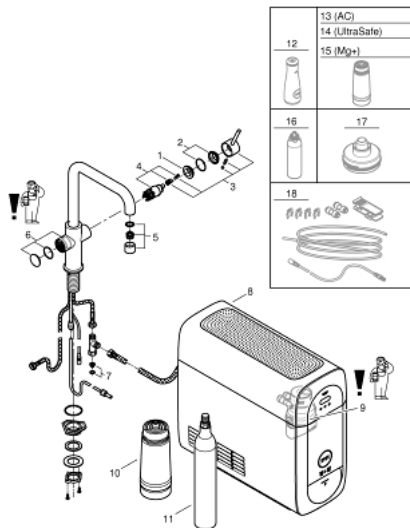

31 456 000 GROHE BLUE HOME U-AUSLAUF STARTER KIT

ERSATZTEILE, November 2014 – jetzt

- 1: Befestigungsring (Bestell-Nr. 07419000)
- 2: Kappe (Bestell-Nr. 46581000)
- 3: Hebel (Bestell-Nr. 46957000)
- 4: Kartusche (Bestell-Nr. 46580000)
- 5: Mousseur (Bestell-Nr. 48343000)
- 6: Bedieneinheit (Bestell-Nr. 46958000)
- 7: Sieb (Bestell-Nr. 47576000)
- 8: Kühler (Bestell-Nr. 40711000)
- 9: Filterkopf (Bestell-Nr. 48344000)
- 10: Filter S-Size (Bestell-Nr. 40404001)
- 11: Starterset 425 g CO₂ Flaschen (4 Stück) (Bestell-Nr. 40422000)
- 12: Glaskaraffe (Bestell-Nr. 40405000)*
- 13: Aktivkohlefilter (Bestell-Nr. 40547001)*
- 14: Magnesium+ Filter (Bestell-Nr. 40691001)*
- 15: Reinigungskartusche (Bestell-Nr. 40434001)*
- 16: Adapter für Reinigungskartusche (Bestell-Nr. 40694000)*
- 17: Verlängerungsset (Bestell-Nr. 40843000)*