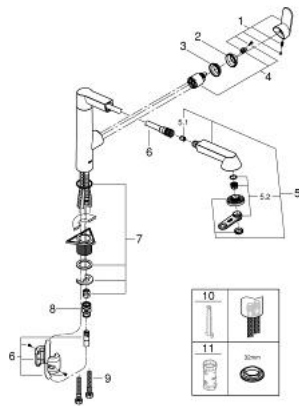

32 176 000 K7 EINHAND-SPÜLTISCHBATTERIE, 1/2"

ERSATZTEILE, März 2016 – jetzt

- 1: Hebel (Bestell-Nr. 46729000)
- 2: Kappe (Bestell-Nr. 46116000)
- 3: Verschraubung (Bestell-Nr. 46460000)
- 4: Kartusche (Bestell-Nr. 46374000)
- 5: Spülbrause (Bestell-Nr. 64156000)
- 5.1: Rückflussverhinderer (Bestell-Nr. 08565000)
- 5.2: Mousseur (Bestell-Nr. 46711000)
- 6: Brauseschlauch (Bestell-Nr. 48293000)
- 7: Gegenverschraubung (Bestell-Nr. 46346000)
- 8: Kupplung (Bestell-Nr. 46338000)
- 9: Anschlußschlauch, 470 (Bestell-Nr. 45484000)
- 10: Demontageschlüssel (Bestell-Nr. 19132000)*
- 11: Steckschlüssel (Bestell-Nr. 19332000)*