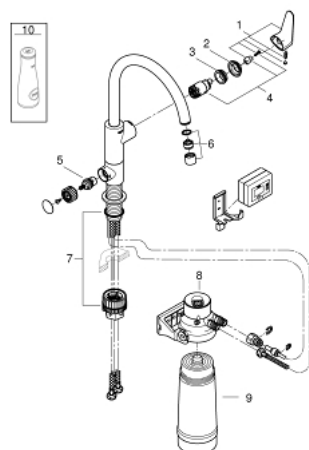

30 385 000 GROHE BLUE PURE BAUCURVE СТАРТОВЫЙ КОМПЛЕКТ

ЗАПАСНЫЕ ЧАСТИ , июня 2020 – now

- 1: Рычаг (Spare part-nr. 48510000)
- 2: Колпак (Spare part-nr. 46581000)
- 3: Крепежное кольцо (Spare part-nr. 07419000)
- 4: Картридж (Spare part-nr. 46963000)
- 5: Керамический вентиль 1/2" (Spare part-nr. 48509000)
- 6: Аэратор (Spare part-nr. 48194000)
- 7: Комплект крепежа (Spare part-nr. 48477000)
- 8: Головка фильтра (Spare part-nr. 64508001)
- 9: Фильтр на основе активированного угля (Spare part-nr. 40547001)
- 10: Стеклографин (Spare part-nr. 40405000)*