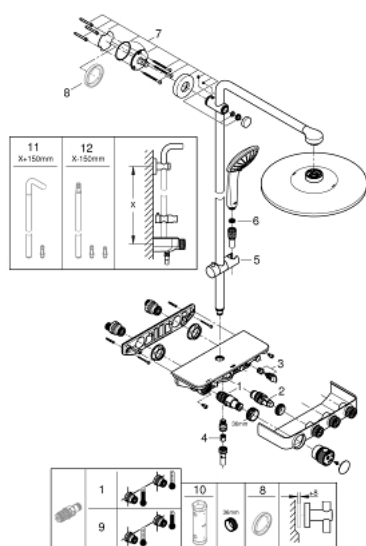

26 507 LS0 EUPHORIA SMARTCONTROL SYSTEM 310 DUO ДУШЕВАЯ СИСТЕМА С ТЕРМОСТАТОМ ДЛЯ НАСТЕННОГО МОНТАЖА

ЗАПАСНЫЕ ЧАСТИ , февраля 2019 – now

- 1: Компактный термостатический картридж 1/2" (Spare part-nr. 47439000)
 - 2: Картридж (Spare part-nr. 48297000)
 - 3: Обратный клапан (Spare part-nr. 49069000)
 - 4: Обратный клапан (Spare part-nr. 08565000)
 - 5: Скользящий элемент (Spare part-nr. 48177000)
 - 6: Сетка (Spare part-nr. 0700200M)
 - 7: Держатель душевой штанги (Spare part-nr. 48279000)
 - 8: Шайба выравнивания (Spare part-nr. 27180000)*
 - 9: GROHE TurboStat картридж 1/2" (Spare part-nr. 47175000)*
 - 10: Ключ (Spare part-nr. 49059000)*
 - 11: Душевая штанга для переоснащения (Spare part-nr. 48497000)*
 - 12: Душевая штанга для переоснащения (Spare part-nr. 48498000)*
- * Optional accessories