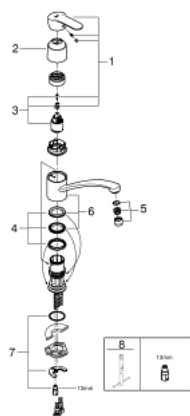

33 977 002 EUROSTYLE COSMOPOLITAN KØKKENARMATUR

RESERVEDELE , marts 2014 – now

- 1: Greb (Bestillingsnummer 46726000)
 - 2: Kappe (Bestillingsnummer 46601000)
 - 3: Patron (Bestillingsnummer 46374000)
 - 4: Pakningsæt (Bestillingsnummer 46429K00)
 - 5: Perlator (Bestillingsnummer 13928000)
 - 6: Udløb (Bestillingsnummer 13205000)
 - 7: Monteringsæt til Zedra / Minta (Bestillingsnummer 46249000)
 - 8: Montagenøgle til håndvask-, bidet - og batterier (Bestillingsnummer 19017000)*
- * Valgfrit tilbehør