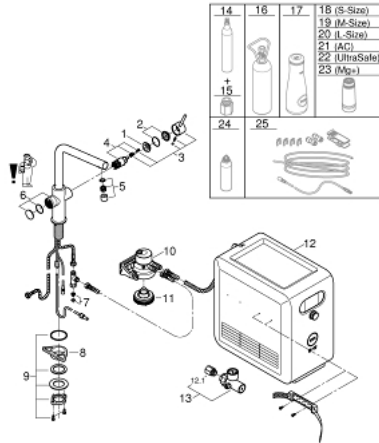

Pure Freude
an Wasser

31 347 003 GROHE BLUE PROFESSIONAL L-AUSLAUF SET

PRODUKTBESCHREIBUNG (2/2)

- Passende Filter:- Filter S-Size, Kapazität 600 Liter bei 20° dKH (40 404 001)- Filter M-Size, Kapazität 1500 Liter bei 20° dKH (40 430 001)- Filter L-Size, Kapazität 2500 Liter bei 20° dKH (40 412 001)- Aktivkohlefilter, Kapazität 3000 Liter (40 547 001)- Magnesium+ Filter, Kapazität 400 Liter bei 17° dGH (40 691 002)

31 347 003 GROHE BLUE PROFESSIONAL L-AUSLAUF SET

ERSATZTEILE , März 2017 – now

- 1: Befestigungsring (Bestell-Nr. 07419000)
- 2: Kappe (Bestell-Nr. 46581000)
- 3: Hebel (Bestell-Nr. 46957000)
- 4: Kartusche (Bestell-Nr. 46580000)
- 5: Mousseur (Bestell-Nr. 48194000)
- 6: Bedieneinheit (Bestell-Nr. 46958000)
- 7: Sieb (Bestell-Nr. 47576000)
- 8: Stabilisierungsplatte (Bestell-Nr. 05334000)
- 9: Schaftbefestigung (Bestell-Nr. 48384000)
- 10: Filterkopf (Bestell-Nr. 64508001)
- 11: Kühler und Karbonisierer (Bestell-Nr. 40554001)
- 12: Druckanzeiger (Bestell-Nr. 46717000)
- 12.1: Adapter auf 425g CO₂ Flasche für Grohe Blue Professional (Bestell-Nr. 40962000)
- 13: Starterset 425 g CO₂ Flaschen (4 Stück) (Bestell-Nr. 40422000)*
- 14: Adapter auf 425g CO₂ Flasche für Grohe Blue Professional (Bestell-Nr. 40962000)*
- 15: Starterset 2 kg CO₂ Flasche (Bestell-Nr. 40423000)*
- 16: Glaskaraffe (Bestell-Nr. 40405000)*
- 17: Filter S-Size (Bestell-Nr. 40404001)*
- 18: Filter M-Size (Bestell-Nr. 40430001)*
- 19: Filter L-Size (Bestell-Nr. 40412001)*
- 20: Aktivkohlefilter (Bestell-Nr. 40547001)*
- 21: Filter (Bestell-Nr. 40575001)*
- 22: Magnesium+ Filter (Bestell-Nr. 40691001)*
- 23: Reinigungskartusche (Bestell-Nr. 40434001)*
- 24: Adapter für Reinigungskartusche (Bestell-Nr. 40694000)*
- 25: Verlängerungsset (Bestell-Nr. 40843000)*