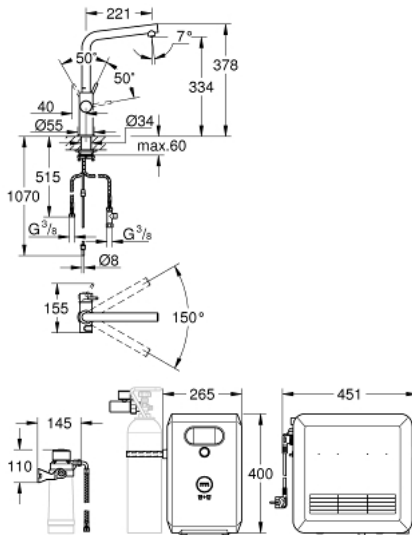

31 347 003 GROHE BLUE PROFESSIONAL L-AUSLAUF SET

PRODUKTBESCHREIBUNG (1/2)

- Colour: chrom
- GROHE Blue Einhand-Spültischbatterie mit Filterfunktion
- Einlochmontage
- Drucktasten für 3 gefilterte und gekühlte Tafelwasserarten
- still, medium, sprudelnd
- GROHE Long-Life Shine Oberfläche
- GROHE SilkMove 28 mm Keramikkartusche
- schwenkbarer Rohauslauf
- Schwenkbereich 150°
- getrennte Wasserführung für gefiltertes und ungefiltertes Wasser
- flexible Anschlussschläuche
- GROHE Blue Professional Kühler
- liefert 12 Liter gekühltes, sprudelndes Wasser pro Stunde
- Farbdisplay mit Druck- und Drehregler
- 270 Watt Kühleinheit, 230V, 50Hz
- Lautstärke im Standby Betrieb 46 dB(A)
- Schutzart IP 21
- CE-Zeichen
- benötigt Ventilationsöffnungen im Boden des Küchenschrank
- Anzeige und Überwachung von Verbrauchsdaten, Filter- bzw. CO₂-Kapazität über GROHE Watersystems App Push Benachrichtigung bei niedriger Filter- bzw. CO₂-Kapazität
- zusätzliche Überwachung über das GROHE Blue Professional Online-Dashboard möglich
- mit Bluetooth 4.0* und WIFI Datenkommunikation
- für Apple** und Android Geräte
- Reichweite bis zu 10 m abhängig von Wand- und Bodenbelägen
- Filterkopf mit flexibler Wasserhärteeinstellung
- Der für die Inbetriebnahme notwendige GROHE Blue Filter, die 2 Kg CO₂ Flasche (40 424 000) und die Reinigungskartusche (40 434 001) sind nicht im Lieferumfang enthalten und müssen separat bestellt werden