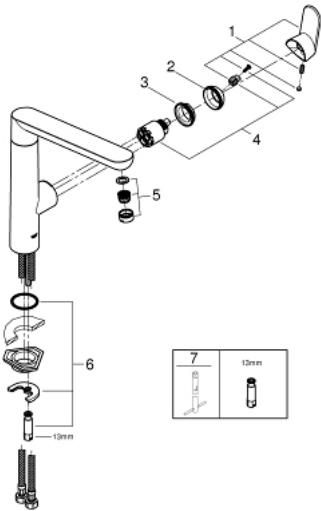

32 175 DC0 K7 EINHAND-SPÜLTISCHBATTERIE, 1/2"

ERSATZTEILE, August 2016 – jetzt

- 1: Hebel (Bestell-Nr. 46729DC0)
- 2: Kappe (Bestell-Nr. 46116DC0)
- 3: Verschraubung (Bestell-Nr. 46460000)
- 4: Kartusche (Bestell-Nr. 46374000)
- 5: Strahlregler (Bestell-Nr. 46718DC0)
- 6: Gegenverschraubung (Bestell-Nr. 46671000)
- 7: Steckschlüssel (Bestell-Nr. 19332000)*
- 8: Montageschlüssel (Bestell-Nr. 19017000)*