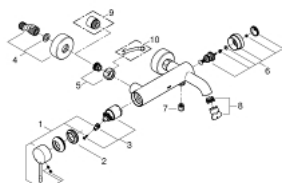

33 624 AL1 ESSENCE СМЕСИТЕЛЬ ОДНОРЫЧАЖНЫЙ ДЛЯ ВАННЫ, DN 15

ЗАПАСНЫЕ ЧАСТИ , августа 2013 – now

- 1: Рычаг (Spare part-nr. 46916AL0)
- 2: Винтовая стяжка (Spare part-nr. 46460000)
- 3: Картридж (Spare part-nr. 46374000)
- 4: S-образный эксцентрик (Spare part-nr. 12662AL0)
- 5: Резьбовое соединение подключения 1/2" (Spare part-nr. 45044AL0)
- 6: Переключатель (Spare part-nr. 46920AL0)
- 7: Обратный клапан (Spare part-nr. 08565000)
- 8: Аэратор (Spare part-nr. 13926000)
- 9: Удлинение 3/4", 20 мм (Spare part-nr. 0713000M)*
- 10: Ключ (Spare part-nr. 19377000)*