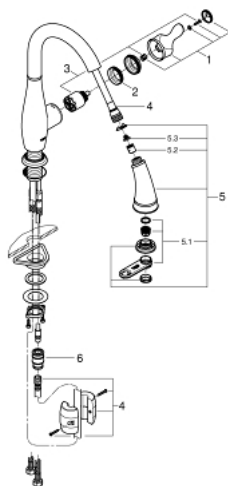

30 215 DC1 PARKFIELD СМЕСИТЕЛЬ ОДНОРЫЧАЖНЫЙ ДЛЯ МОЙКИ, DN 15

ЗАПАСНЫЕ ЧАСТИ , июля 2016 – now

- 1: Рычаг (Spare part-nr. 46889DC0)
- 2: Винтовая стяжка (Spare part-nr. 46460000)
- 3: Картридж (Spare part-nr. 46374000)
- 4: Душевой шланг (Spare part-nr. 48293000)
- 5: Выдвижной излив (Spare part-nr. 46890ND0)
- 5.1: Аэратор (Spare part-nr. 46711000)
- 5.2: Обратный клапан (Spare part-nr. 08565000)
- 5.3: Сетка (Spare part-nr. 0676800M)
- 6: Переходник (Spare part-nr. 46338000)
- 6.1: O-кольцо Ø10xØ2,2 (Spare part-nr. 0057500M)