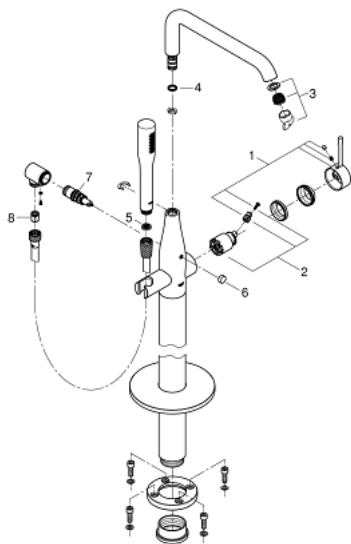

## 23 491 EN1 ESSENCE СМЕСИТЕЛЬ ОДНОРЫЧАЖНЫЙ ДЛЯ ВАННЫ, DN 15, НАПОЛЬНЫЙ МОНТАЖ

### ЗАПАСНЫЕ ЧАСТИ , января 2016 – now

- 1: Рычаг (Spare part-nr. 46916EN0)
- 2: Картридж (Spare part-nr. 46374000)
- 3: Аэратор (Spare part-nr. 13926000)
- 4: O-кольцо Ø13,5 x Ø2,75 (Spare part-nr. 0128500M)
- 5: Сетка (Spare part-nr. 0700200M)
- 6: Кнопка переключателя (Spare part-nr. 64989EN0)
- 7: Переключатель (Spare part-nr. 65655EN0)
- 8: Обратный клапан (Spare part-nr. 08565000)