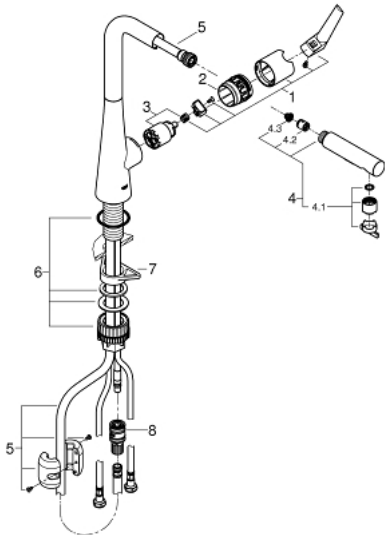

32 553 DC2 ZEDRA EINHAND-SPÜLTISCHBATTERIE, 1/2"

ERSATZTEILE, Juli 2017 – jetzt

- 1: Hebel (Bestell-Nr. 48476DC0)
- 2: Schraubring (Bestell-Nr. 48517000)
- 3: Kartusche (Bestell-Nr. 46374000)
- 4: Spülbrause (Bestell-Nr. 48474DC0)
- 4.1: Strahlregler (Bestell-Nr. 48275000)
- 4.2: Rückflussverhinderer (Bestell-Nr. 08565000)
- 4.3: Sieb (Bestell-Nr. 0676800M)
- 5: Brauseschlauch (Bestell-Nr. 48472000)
- 6: Befestigungsset (Bestell-Nr. 48477000)
- 7: Stabilisierungsplatte (Bestell-Nr. 05334000)
- 8: Kupplung (Bestell-Nr. 46338000)