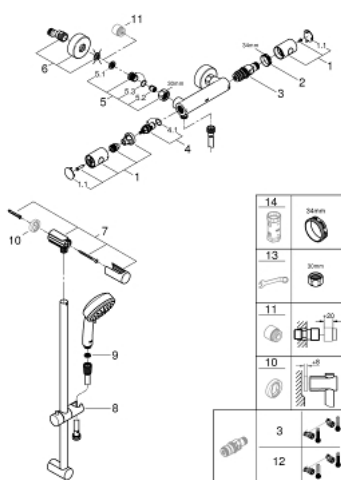

34 769 000 GROHTHERM 800 COSMOPOLITAN ТЕРМОСТАТ ДЛЯ ДУША С ДУШЕВЫМ ГАРНИТУРОМ

ЗАПАСНЫЕ ЧАСТИ , июля 2019 – now

- 1: Costa-рукоятка металлическая 1/2" (Spare part-nr. 47984000)
- 1.1: Заглушка (Spare part-nr. 6458500M)
- 2: Крепежное кольцо (Spare part-nr. 47743000)
- 3: Компактный термостатический картридж 1/2" (Spare part-nr. 47439000)
- 4: Керамический вентиль 1/2" (Spare part-nr. 45346000)
- 4.1: O-кольцо Ø18,2 x Ø1,7 (Spare part-nr. 0392400M)
- 5: Обратный клапан (Spare part-nr. 47189000)
- 5.1: Грязеулавливающий фильтр (Spare part-nr. 0726400M)
- 5.2: Обратный клапан (Spare part-nr. 08565000)
- 5.3: O-кольцо Ø17 x Ø2 (Spare part-nr. 0305500M)
- 6: S-образный эксцентрик (Spare part-nr. 12662000)
- 7: Скользящий элемент (Spare part-nr. 12140000)
- 8: Держатель душевой штанги (Spare part-nr. 48095000)
- 9: Сетка (Spare part-nr. 0700200M)
- 10: Шайба выравнивания (Spare part-nr. 48051000)*
- 11: Удлинение 3/4", 20 мм (Spare part-nr. 0713000M)*
- 12: GROHE TurboStat картридж 1/2" (Spare part-nr. 47175000)*
- 13: Ключ (Spare part-nr. 19377000)*
- 14: Ключ (Spare part-nr. 19332000)*