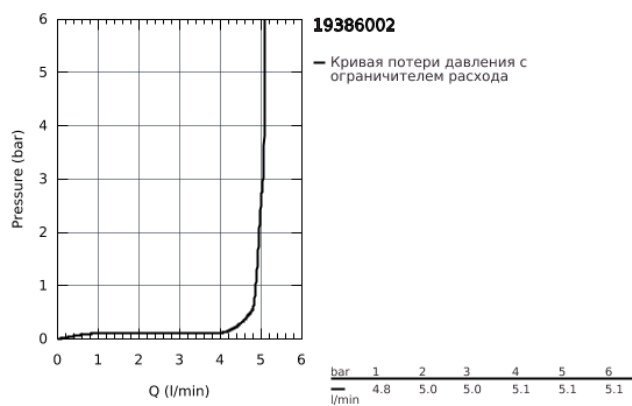

19 386 002 ALLURE СМЕСИТЕЛЬ ДЛЯ РАКОВИНЫ НА ДВА ОТВЕРСТИЯ M-SIZE

ОПИСАНИЕ ПРОДУКТА

- настенный монтаж
 - без встраиваемого механизма
 - комплект верхней монтажной части для
 - 23 429 000
 - GROHE FeatherControl Joystick картридж
 - GROHE StarLight хромированное покрытие поверхности
 - GROHE EcoJoy ограничитель расхода воды 5,7 л/мин.
 - GROHE AquaGuide регулируемый аэратор
 - размер по осям 110 мм
-
- вынос 212 мм

19 386 002 ALLURE СМЕСИТЕЛЬ ДЛЯ РАКОВИНЫ НА ДВА ОТВЕРСТИЯ M-SIZE

19 386 002 ALLURE СМЕСИТЕЛЬ ДЛЯ РАКОВИНЫ НА ДВА ОТВЕРСТИЯ M-SIZE

ЗАПАСНЫЕ ЧАСТИ

1: Аэратор (Order-nr. 48449000)

2: Набор удлинителей, 25 мм (Order-nr. 46901000)*