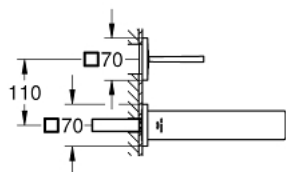

19 386 002 ALLURE СМЕСИТЕЛЬ ДЛЯ РАКОВИНЫ НА ДВА ОТВЕРСТИЯ M-SIZE

ОПИСАНИЕ ПРОДУКТА

- настенный монтаж
 - без встраиваемого механизма
 - комплект верхней монтажной части для
 - 23 429 000
 - GROHE FeatherControl Joystick картридж
 - GROHE StarLight хромированное покрытие поверхности
 - GROHE EcoJoy ограничитель расхода воды 5,7 л/мин.
 - GROHE AquaGuide регулируемый аэратор
 - размер по осям 110 мм
-
- вынос 212 мм

19 386 002 ALLURE СМЕСИТЕЛЬ ДЛЯ РАКОВИНЫ НА ДВА ОТВЕРСТИЯ M-SIZE

19 386 002 ALLURE СМЕСИТЕЛЬ ДЛЯ РАКОВИНЫ НА ДВА ОТВЕРСТИЯ M-SIZE

ЗАПАСНЫЕ ЧАСТИ

1: Аэратор (Order-nr. 48449000)

2: Набор удлинителей, 25 мм (Order-nr. 46901000)*