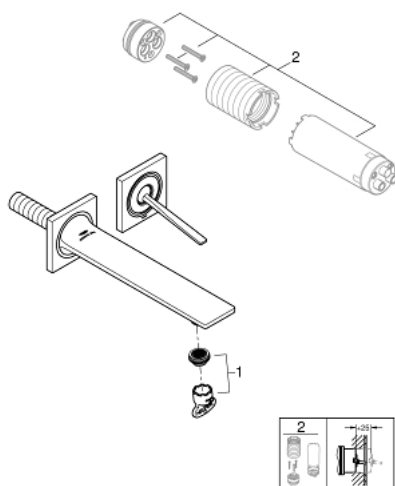

19 386 002 ALLURE СМЕСИТЕЛЬ ДЛЯ РАКОВИНЫ НА ДВА ОТВЕРСТИЯ M-SIZE

ОПИСАНИЕ ПРОДУКТА

- настенный монтаж
 - без встраиваемого механизма
 - комплект верхней монтажной части для
 - 23 429 000
 - GROHE FeatherControl Joystick картридж
 - GROHE StarLight хромированное покрытие поверхности
 - GROHE EcoJoy ограничитель расхода воды 5,7 л/мин.
 - GROHE AquaGuide регулируемый аэратор
 - размер по осям 110 мм
-
- вынос 212 мм

19 386 002 ALLURE СМЕСИТЕЛЬ ДЛЯ РАКОВИНЫ НА ДВА ОТВЕРСТИЯ M-SIZE

19 386 002 ALLURE СМЕСИТЕЛЬ ДЛЯ РАКОВИНЫ НА ДВА ОТВЕРСТИЯ M-SIZE

ЗАПАСНЫЕ ЧАСТИ

1: Аэратор (Order-nr. 48449000)

2: Набор удлинителей, 25 мм (Order-nr. 46901000)*