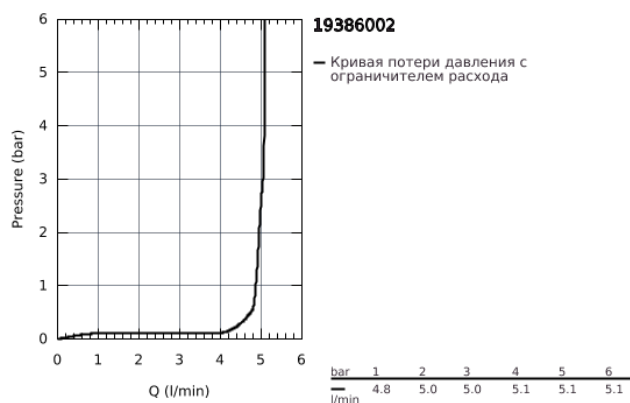

19 386 002 ALLURE СМЕСИТЕЛЬ ДЛЯ РАКОВИНЫ НА ДВА ОТВЕРСТИЯ M-SIZE

ОПИСАНИЕ ПРОДУКТА

- настенный монтаж
 - без встраиваемого механизма
 - комплект верхней монтажной части для
 - 23 429 000
 - GROHE FeatherControl Joystick картридж
 - GROHE StarLight хромированное покрытие поверхности
 - GROHE EcoJoy ограничитель расхода воды 5,7 л/мин.
 - GROHE AquaGuide регулируемый аэратор
 - размер по осям 110 мм
-
- вынос 212 мм

19 386 002 ALLURE СМЕСИТЕЛЬ ДЛЯ РАКОВИНЫ НА ДВА ОТВЕРСТИЯ M-SIZE

19 386 002 ALLURE СМЕСИТЕЛЬ ДЛЯ РАКОВИНЫ НА ДВА ОТВЕРСТИЯ M-SIZE

ЗАПАСНЫЕ ЧАСТИ

1: Аэратор (Order-nr. 48449000)

2: Набор удлинителей, 25 мм (Order-nr. 46901000)*