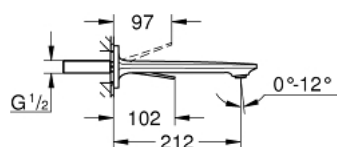

19 386 002 ALLURE СМЕСИТЕЛЬ ДЛЯ РАКОВИНЫ НА ДВА ОТВЕРСТИЯ M-SIZE

ОПИСАНИЕ ПРОДУКТА

- настенный монтаж
 - без встраиваемого механизма
 - комплект верхней монтажной части для
 - 23 429 000
 - GROHE FeatherControl Joystick картридж
 - GROHE StarLight хромированное покрытие поверхности
 - GROHE EcoJoy ограничитель расхода воды 5,7 л/мин.
 - GROHE AquaGuide регулируемый аэратор
 - размер по осям 110 мм
-
- вынос 212 мм

19 386 002 ALLURE СМЕСИТЕЛЬ ДЛЯ РАКОВИНЫ НА ДВА ОТВЕРСТИЯ M-SIZE

19 386 002 ALLURE СМЕСИТЕЛЬ ДЛЯ РАКОВИНЫ НА ДВА ОТВЕРСТИЯ M-SIZE

ЗАПАСНЫЕ ЧАСТИ

1: Аэратор (Order-nr. 48449000)

2: Набор удлинителей, 25 мм (Order-nr. 46901000)*