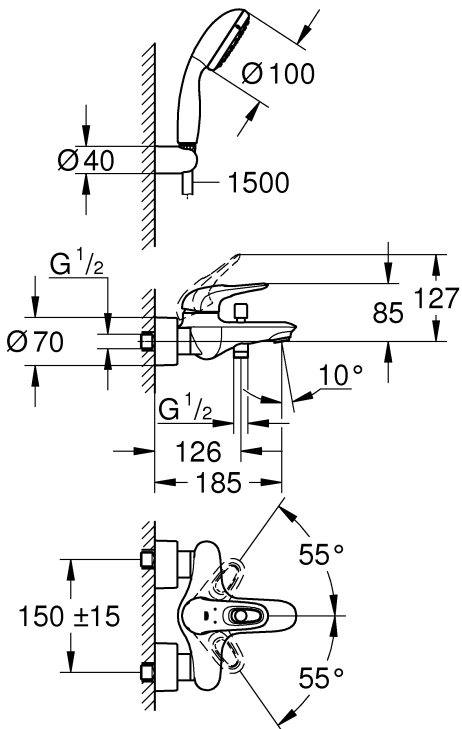

.....9

.....2

..5-6

.....8

	23 572	23 573	33 590	33 591	33 592	32 228	32 229
		X		X		X	
	X		X				X
					X		
			X	X	X	X	X

DIN 1988

DIN EN 806

 **bar**

70°

60°

👍

2,5mm
3mm

Ø8mm

*19 377
30mm

*19 332
32mm

*19 017
13mm

33 590
32 229

33 591
32 228

33 592

23 572

23 573

<p>*46 238</p> 	
<p>*19 377</p> 	<p>30mm</p> 

 <p>(CH)</p>	<p>*12 064 G 1/2</p>	
	<p>*12 065 G 3/4</p>	

1