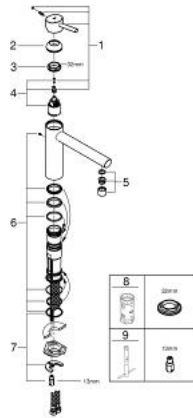

### **RESERVEDELE** , januar 2013 – now

- 1: Greb (Bestillingsnummer 46822000)
- 2: Kappe (Bestillingsnummer 46492000)
- 3: Skruering (Bestillingsnummer 46815000)
- 4: Patron (Bestillingsnummer 46374000)
- 5: Perlator (Bestillingsnummer 06574000)
- 6: Pakningssæt (Bestillingsnummer 46760000)
- 7: Monteringsæt til Zedra / Minta (Bestillingsnummer 46249000)
- 8: Topnøgle (Bestillingsnummer 19332000)\*
- 9: Montagenøgle til håndvask-, bidet - og batterier (Bestillingsnummer 19017000)\*