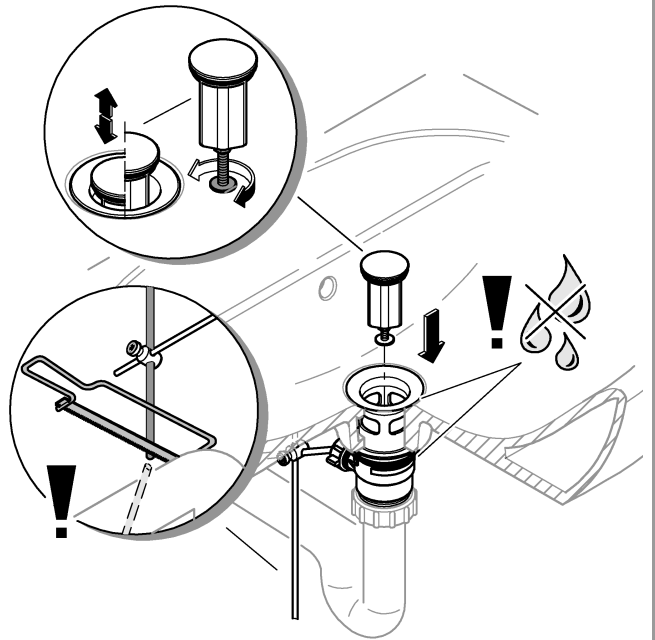

6

7

8

9

*19 017	13mm
	
	07 052 180mm
	*07 341 350mm

Pure Freude an Wasser

GROHE
WAVES

D