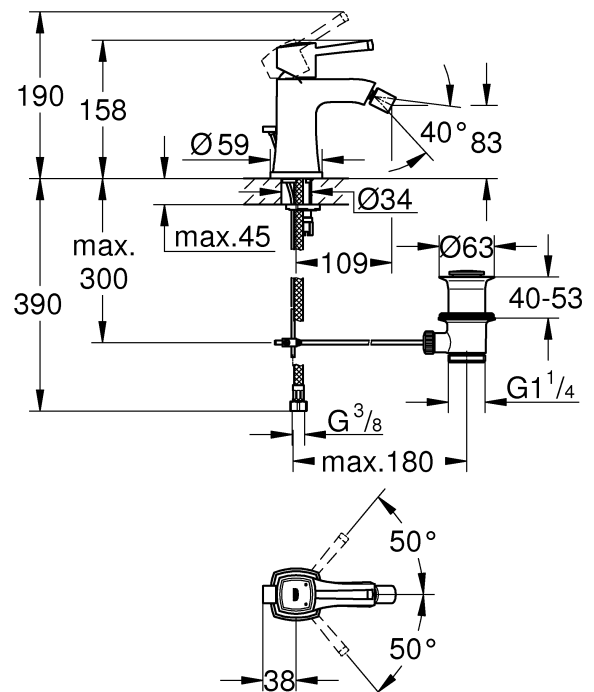

23 313

23 315

DIN 1988
DIN EN 806

1

2

3

4

5

6

7

8

9

*19 017	13mm
	
	07 052 180mm
	*07 341 350mm

Pure Freude an Wasser

GROHE
WAVES

D