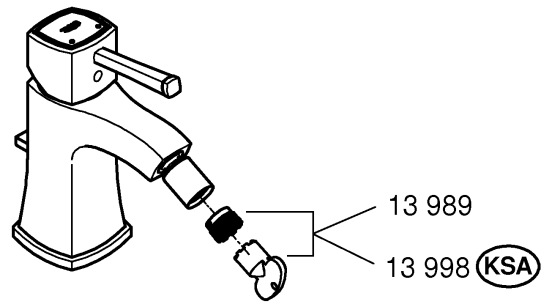

6

7

8

9

*19 017	13mm
	
	07 052 180mm
	*07 341 350mm

Pure Freude an Wasser

GROHE
WAVES

D