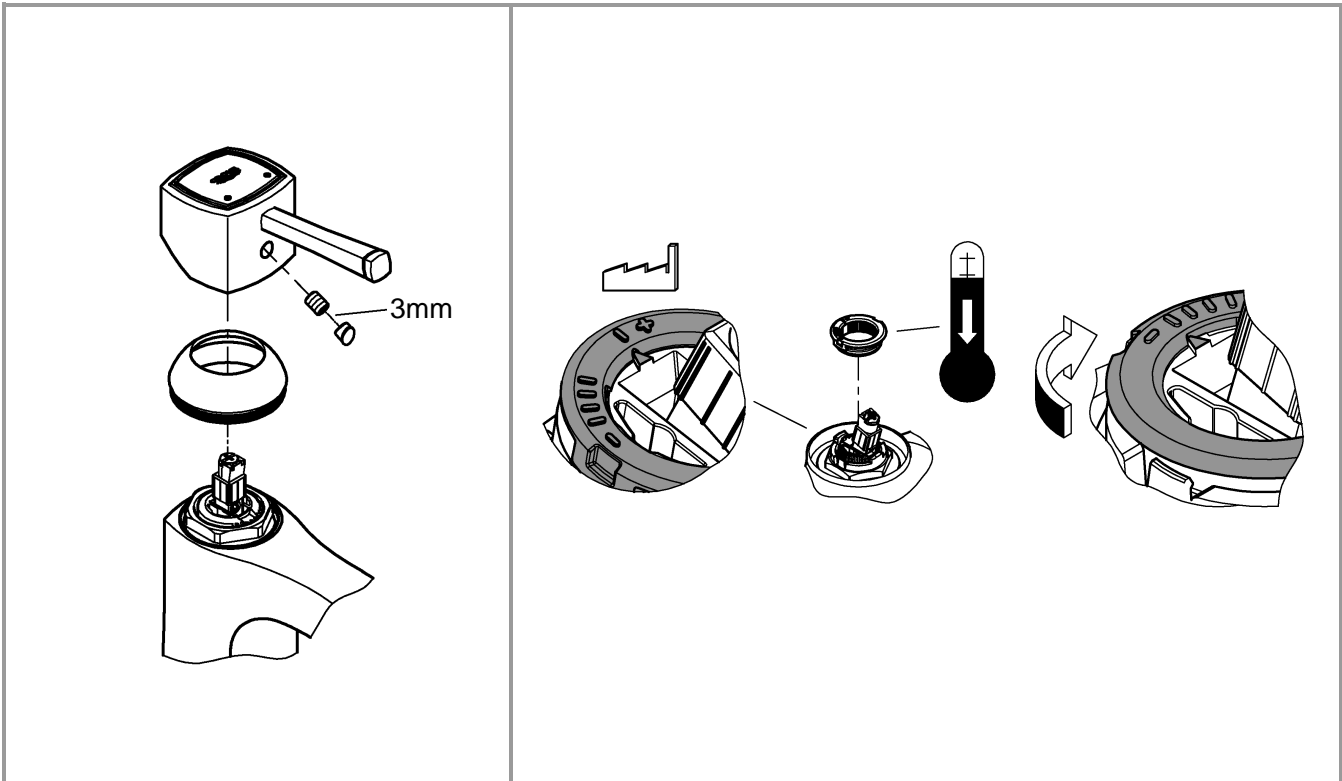

6

7

8

9

*19 017	13mm
	
	07 052 180mm
	*07 341 350mm

Pure Freude an Wasser

GROHE
WAVES

D