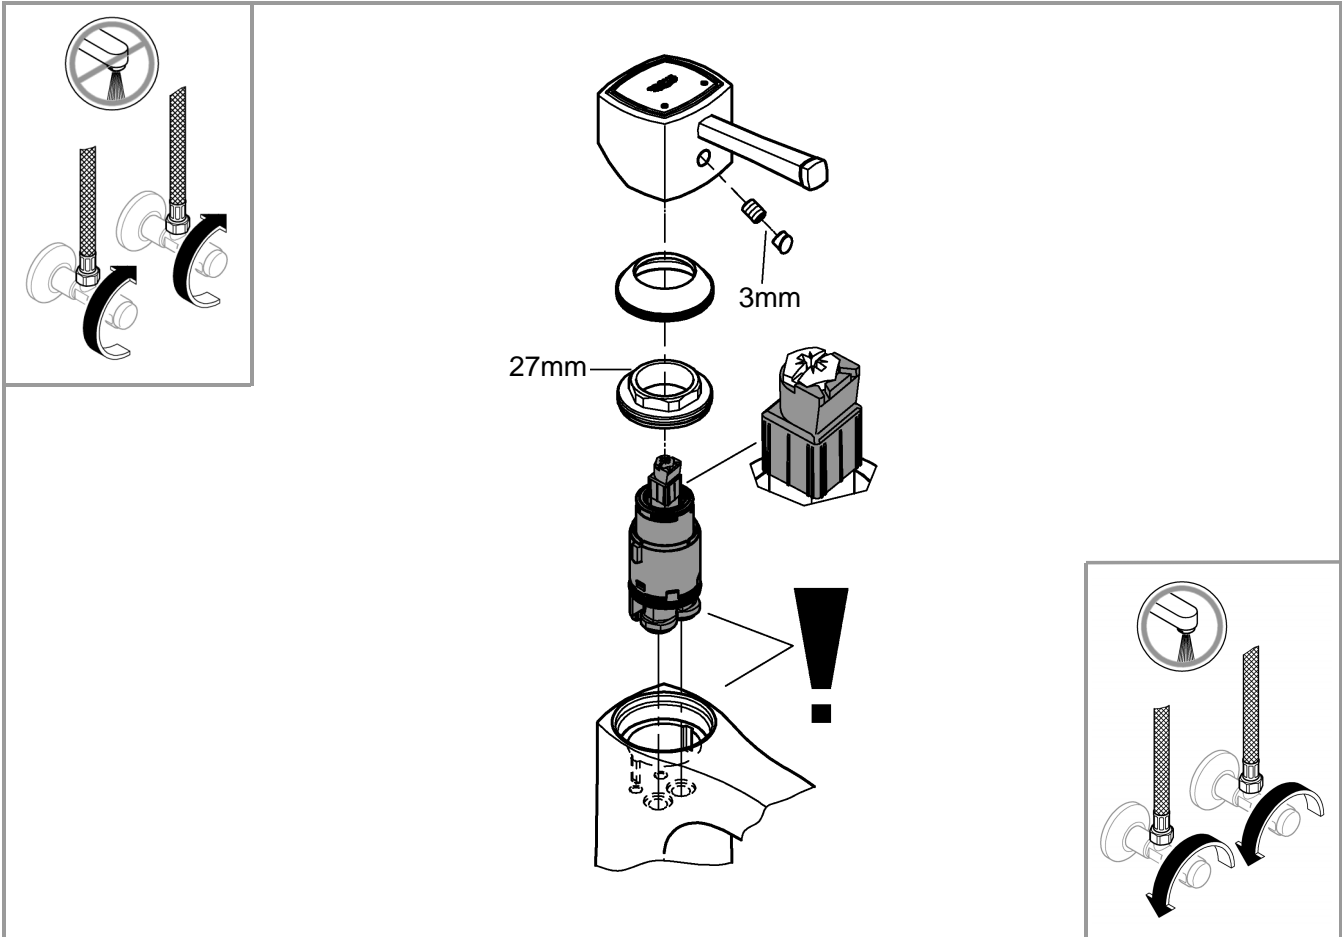

6

7

8

9

*19 017	13mm
	
	07 052 180mm
	*07 341 350mm

Pure Freude an Wasser

GROHE
WAVES

D