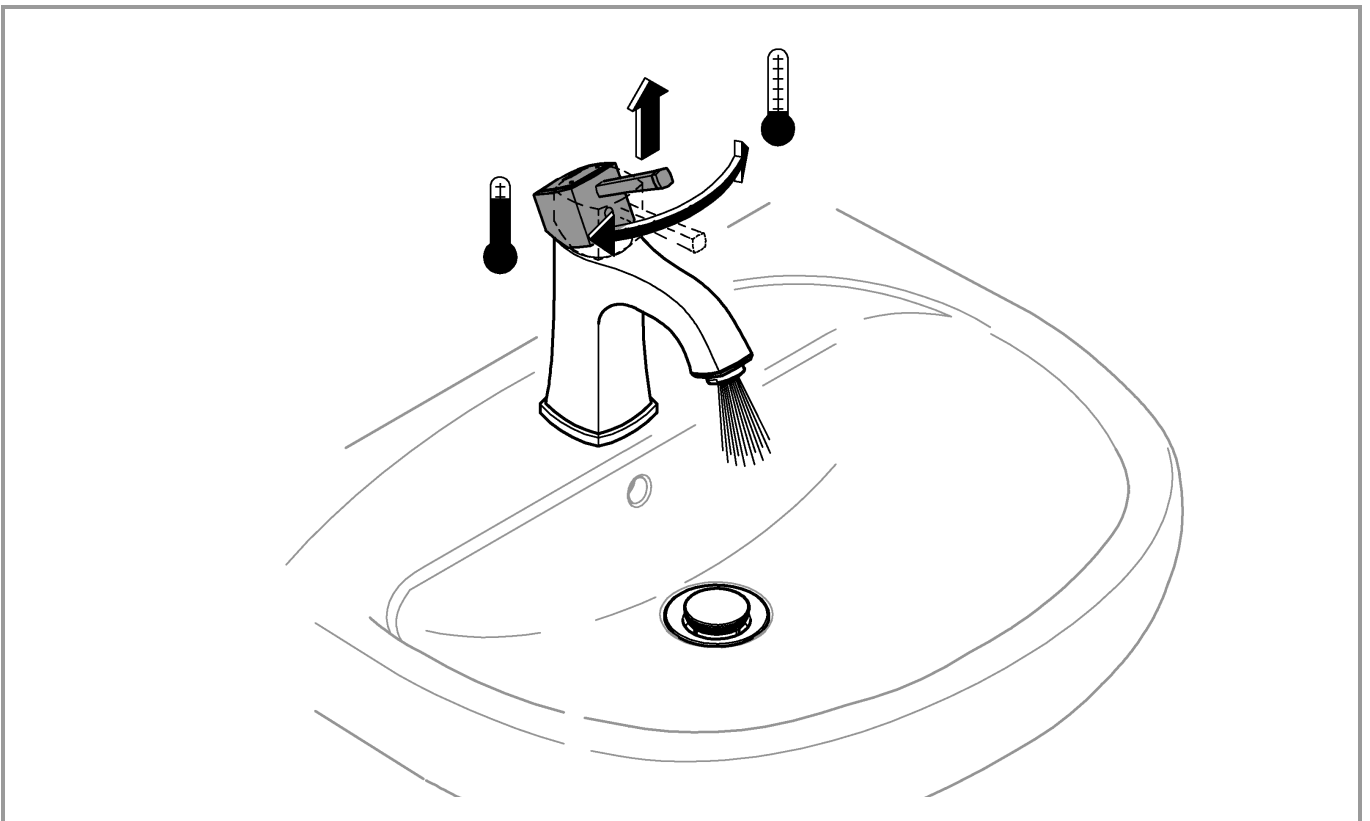

6

7

8

9

*19 017	13mm
	
	07 052 180mm
	*07 341 350mm

Pure Freude an Wasser

GROHE
WAVES

D