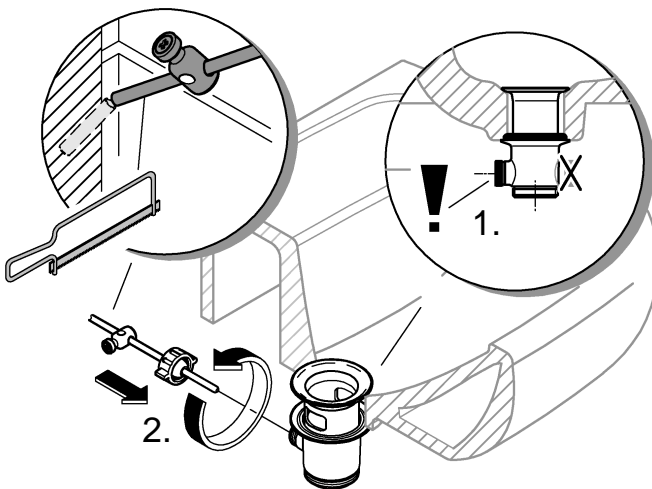

6

7

8

9

*19 017	13mm
	
	07 052 180mm
	*07 341 350mm

Pure Freude an Wasser

GROHE
WAVES

D