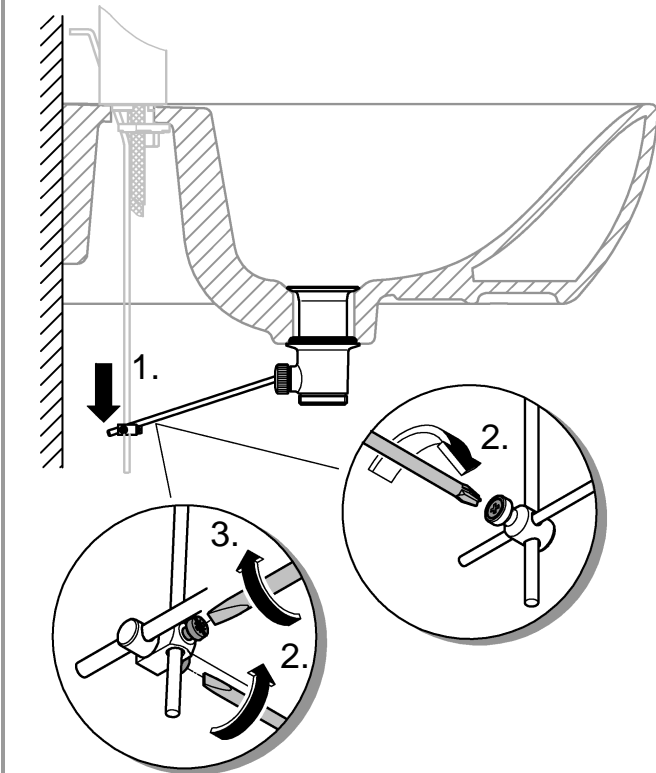

6

7

8

9

*19 017	13mm
	
	07 052 180mm
	*07 341 350mm

Pure Freude an Wasser

GROHE
WAVES

D