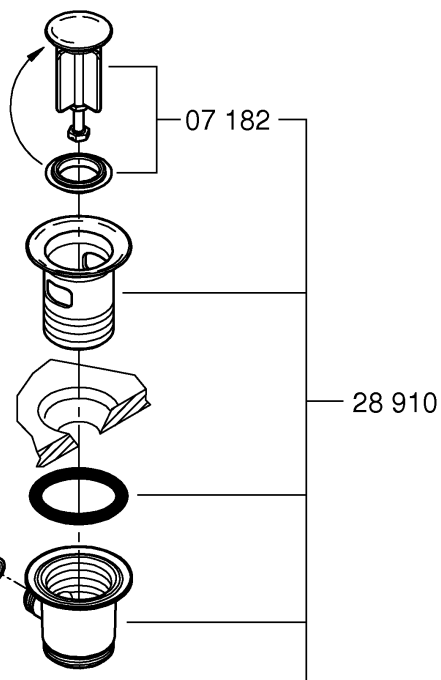

6

7

8

9

*19 017	13mm
	
	07 052 180mm
	*07 341 350mm

Pure Freude an Wasser

GROHE
WAVES

D