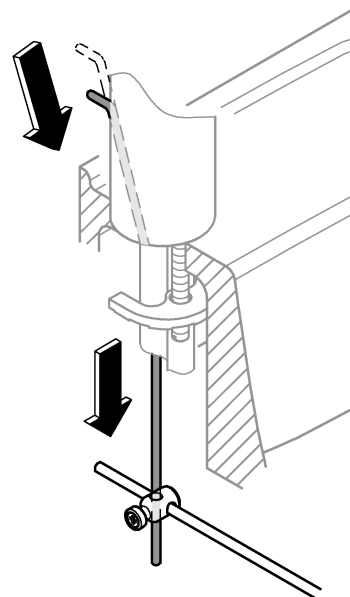

6

7

8

9

*19 017	13mm
	
	07 052 180mm
	*07 341 350mm

Pure Freude an Wasser

GROHE
WAVES

D