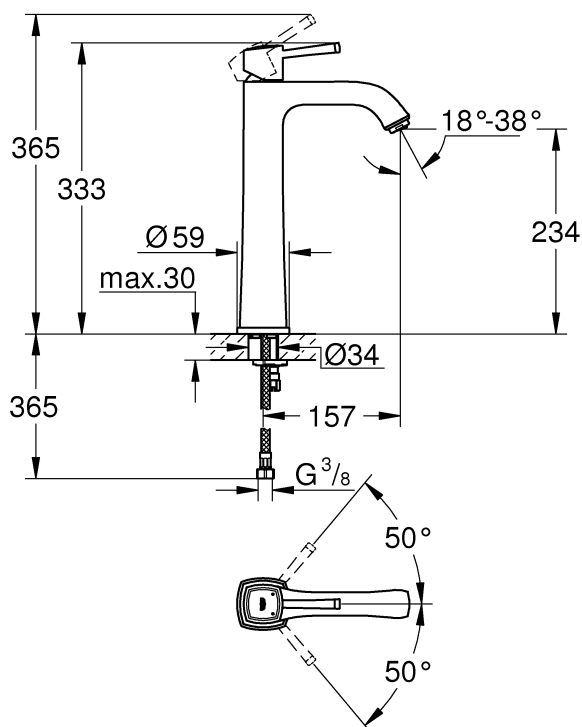

23 313

23 315

DIN 1988
DIN EN 806

1

2

3

4

5

6

7

8

9

*19 017	13mm
	
	07 052 180mm
	*07 341 350mm

Pure Freude an Wasser

GROHE
WAVES

D