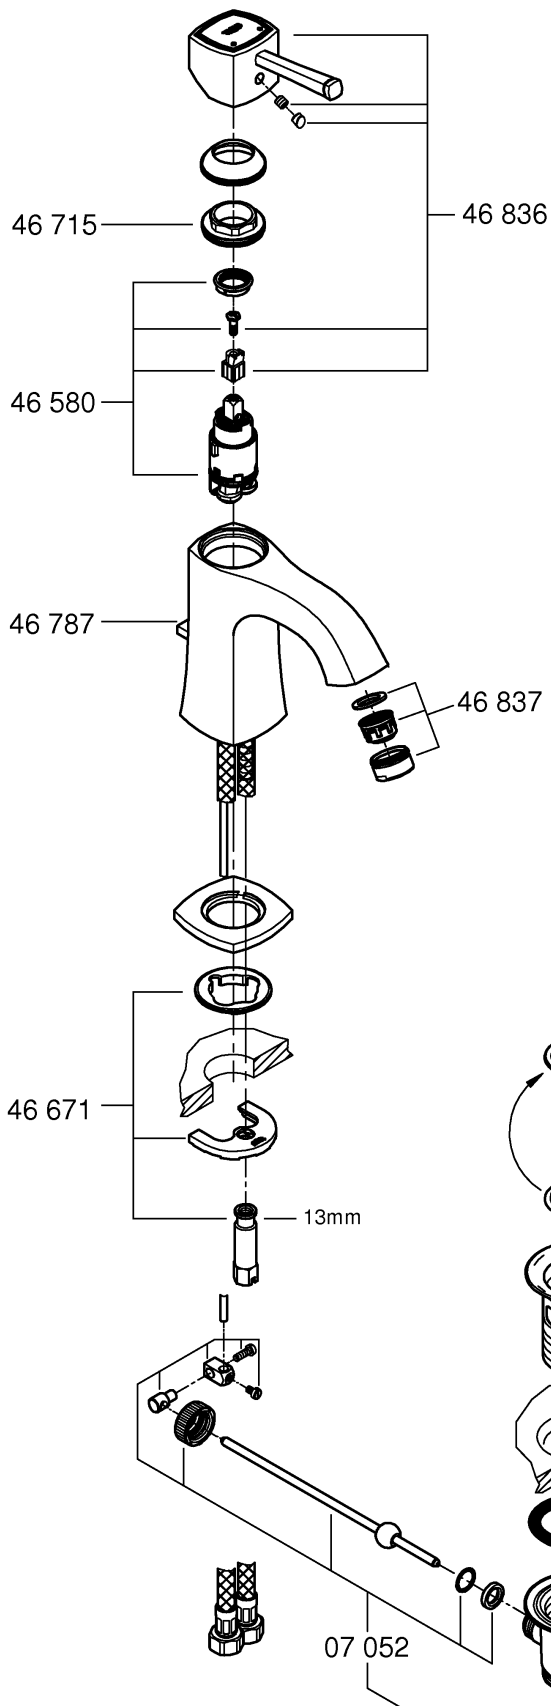

6

7

8

9

*19 017	13mm
	
	07 052 180mm
	*07 341 350mm

Pure Freude an Wasser

GROHE
WAVES

D