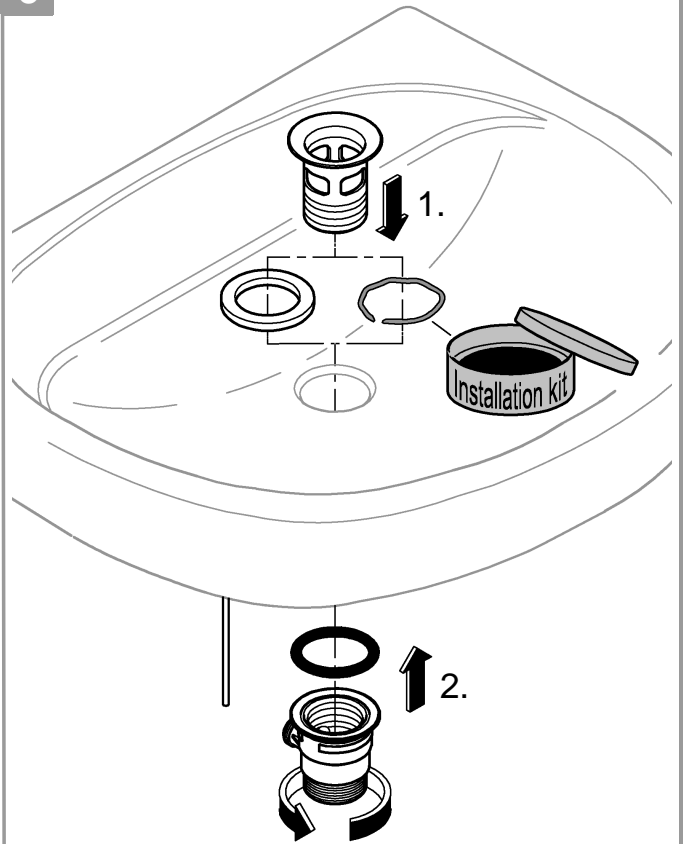

6

7

8

9

*19 017	13mm
	
	07 052 180mm
	*07 341 350mm

Pure Freude an Wasser

GROHE
WAVES

D