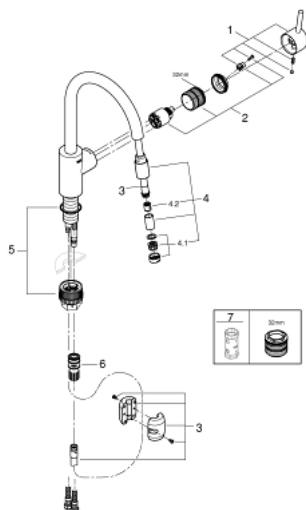

32 663 DC3 **CONCETTO СМЕСИТЕЛЬ ОДНОРЫЧАЖНЫЙ ДЛЯ МОЙКИ, DN 15**

ЗАПАСНЫЕ ЧАСТИ , апреля 2020 – now

- 1: Рычаг (Spare part-nr. 46754DC0)
- 2: Картридж (Spare part-nr. 46374000)
- 3: Душевой шланг (Spare part-nr. 48293000)
- 4: Излив (Spare part-nr. 46757DC0)
- 4.1: Аэратор (Spare part-nr. 13929DC0)
- 4.2: Обратный клапан (Spare part-nr. 08565000)
- 5: Комплект крепежа (Spare part-nr. 48477000)
- 6: Переходник (Spare part-nr. 46338000)
- 6.1: O-кольцо Ø10xØ2,2 (Spare part-nr. 0057500M)
- 7: Ключ (Spare part-nr. 19332000)*