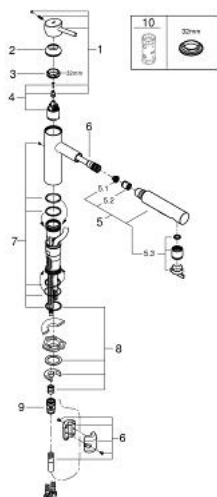

30 273 001 **CONCETTO KØKKENARMATUR**

RESERVEDELE , november 2015 – now

- 1: Greb (Bestillingsnummer 46822000)
- 2: Kappe (Bestillingsnummer 46492000)
- 3: Skruering (Bestillingsnummer 46815000)
- 4: Patron (Bestillingsnummer 46374000)
- 5: Udtræksbruser (Bestillingsnummer 46926000)
- 5.1: Si til håndbruser (Bestillingsnummer 0676800M)
- 5.2: Kontraventil til termostatbatterier (Bestillingsnummer 08565000)
- 5.3: Perlator (Bestillingsnummer 48275000)
- 6: Bruseslange (Bestillingsnummer 48293000)
- 7: Pakningsæt (Bestillingsnummer 46760000)
- 8: Monteringsæt til Zedra / Minta (Bestillingsnummer 46346000)
- 9: Kobling (Bestillingsnummer 46338000)
- 10: Topnøgle (Bestillingsnummer 19332000)*