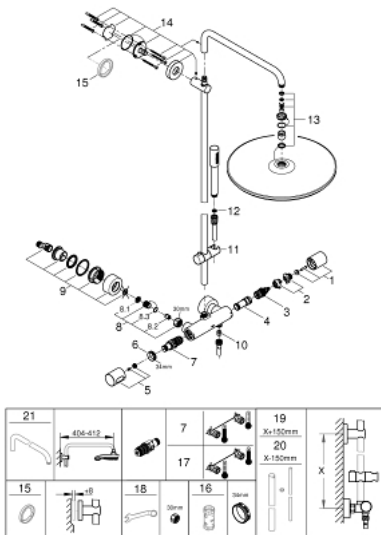

## 27 174 001 RAINSHOWER SYSTEM 400 DUSCHSYSTEM MIT THERMOSTATBATTERIE FÜR DIE WANDMONTAGE

### ERSATZTEILE, Mai 2016 – jetzt

- 1: Aquadimmergriff (Bestell-Nr. 47804000)
- 2: Anschlag (Bestell-Nr. 47723000)
- 3: Aquadimmer (Bestell-Nr. 47364000)
- 4: Wasserführung (Bestell-Nr. 47887000)
- 5: Temperaturwählgriff (Bestell-Nr. 47811000)
- 6: Befestigungsring (Bestell-Nr. 47743000)
- 7: Thermostat-Kompaktkartusche 1/2" (Bestell-Nr. 47439000)
- 8: Rückflussverhinderer (Bestell-Nr. 47189000)
- 8.1: Schmutzfangsieb (Bestell-Nr. 0726400M)
- 8.2: Rückflussverhinderer (Bestell-Nr. 08565000)
- 8.3: O-Ring Ø17 x Ø2 (Bestell-Nr. 0305500M)
- 9: S-Anschluss (Bestell-Nr. 12693000)
- 10: Rückflussverhinderer (Bestell-Nr. 08565000)
- 11: Gleitelement (Bestell-Nr. 12140000)
- 12: Sieb (Bestell-Nr. 0700200M)
- 13: Ersatzteilset (Bestell-Nr. 45933000)
- 14: Brausestangenhalter (Bestell-Nr. 48279000)
- 15: Ausgleichsscheibe (Bestell-Nr. 27180000)\*
- 16: Steckschlüssel (Bestell-Nr. 19332000)\*
- 17: GROHE TurboStat Kartusche 1/2" (Bestell-Nr. 47175000)\*
- 18: Spezialschlüssel (Bestell-Nr. 19377000)\*
- 19: Ersatzrohr für Duschsysteme (Bestell-Nr. 48053000)\*
- 20: Ersatzrohr für Duschsysteme (Bestell-Nr. 48054000)\*
- 21: Brausearm für Duschsysteme (Bestell-Nr. 14047000)\*