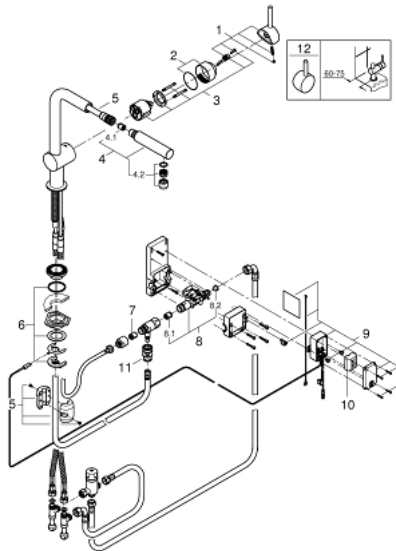

31 360 DC1 MINTA TOUCH ELEKTRONISCHE EINHAND-SPÜLTISCHBATTERIE, 1/2"

ERSATZTEILE, Mai 2015 – jetzt

- 1: Hebel (Bestell-Nr. 46015DC0)
- 2: Kappe (Bestell-Nr. 46025DC0)
- 3: Kartusche (Bestell-Nr. 46048000)
- 4: Spülbrause (Bestell-Nr. 46858DC0)
- 4.1: Rückflussverhinderer (Bestell-Nr. 08565000)
- 4.2: Mousseur (Bestell-Nr. 13967DC0)
- 5: Brauseschlauch (Bestell-Nr. 48293000)
- 6: Gegenverschraubung (Bestell-Nr. 46345000)
- 7: Rückflussverhinderer (Bestell-Nr. 08565000)
- 8: Magnetventil (Bestell-Nr. 48213000)
- 8.1: Rückflussverhinderer (Bestell-Nr. 08565000)
- 8.2: Sieb (Bestell-Nr. 42395000)
- 9: Steuereinheit (Bestell-Nr. 48214000)
- 10: Batterie (Bestell-Nr. 42886000)
- 11: Kupplung (Bestell-Nr. 46338000)
- 12: Hebel (Bestell-Nr. 40684DC0)*