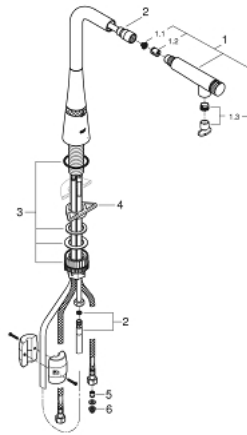

## 31 593 DC2 ZEDRA SMARTCONTROL SPÜLTISCHBATTERIE MIT SMARTCONTROL

### ERSATZTEILE, Juli 2018 – jetzt

- 1: Spülbrause (Bestell-Nr. 48487DC0)
- 1.1: Sieb (Bestell-Nr. 0676800M)
- 1.2: Rückflussverhinderer (Bestell-Nr. 08565000)
- 1.3: Strahlregler Set (Bestell-Nr. 48470000)
- 2: Brauseschlauch (Bestell-Nr. 48488000)
- 3: Befestigungsset (Bestell-Nr. 48477000)
- 4: Stabilisierungsplatte (Bestell-Nr. 05334000)
- 5: Rückflussverhinderer (Bestell-Nr. 45881000)
- 6: Sieb (Bestell-Nr. 0676800M)