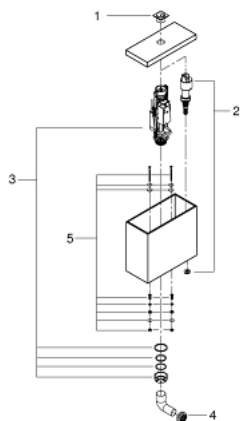

39 490 000 КЕРАМИКА СУБЕ БАЧОК ВНЕШНЕГО МОНТАЖА

ЗАПАСНЫЕ ЧАСТИ , марта 2017 – now

- 1: Кнопка (Spare part-nr. 49538000)
- 2: Наполнительный клапан (Spare part-nr. 49540000)
- 3: Сливной вентиль (Spare part-nr. 49539000)
- 4: Соединение (Spare part-nr. 37119000)
- 5: Крепежный болт бачок- унитаза (Spare part-nr. 49022000)