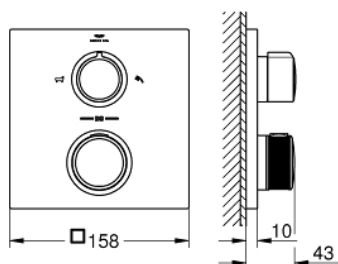

## 19 446 002 ALLURE ТЕРМОСТАТ СКРЫТОГО МОНТАЖА ДЛЯ ВАННЫ С ПЕРЕКЛЮЧАТЕЛЕМ НА 2 ПОЛОЖЕНИЯ РУЧНОЙ ДУШ/ВАННА

### ОПИСАНИЕ ПРОДУКТА

- комплект верхней монтажной части для
- GROHE Rapido SmartBox 35 600/35 604 (универсальная встраиваемая часть)
- GROHE TurboStat компактный картридж с восковым термoeлементом
- GROHE StarLight хромированное покрытие поверхности
- с настенными розетками GROHE FastFixation (скрытые эксцентрики, уплотнение, скрытый монтаж)
- металлическая накладная панель, регулируемая на 6°
- графическое обозначение: ванна и душ
- GROHE SafeStop стопор безопасности при 38°C
- GROHE SafeStop Plus опционно ограничитель температуры на 43°C / 46°C, включен
- GROHE AquaDimmer, встроенный переключатель
- металлические рукоятки
- распределение расхода: выход В = 27 л/мин, выход С = 30 л/мин
- без встраиваемой части