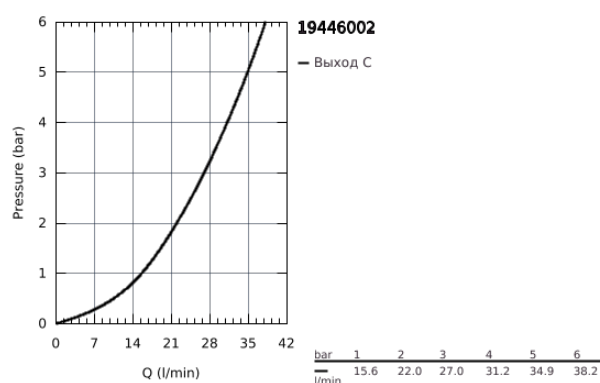

## 19 446 002 ALLURE ТЕРМОСТАТ СКРЫТОГО МОНТАЖА ДЛЯ ВАННЫ С ПЕРЕКЛЮЧАТЕЛЕМ НА 2 ПОЛОЖЕНИЯ РУЧНОЙ ДУШ/ВАННА

### ОПИСАНИЕ ПРОДУКТА

- комплект верхней монтажной части для
- GROHE Rapido SmartBox 35 600/35 604 (универсальная встраиваемая часть)
- GROHE TurboStat компактный картридж с восковым термoeлементом
- GROHE StarLight хромированное покрытие поверхности
- с настенными розетками GROHE FastFixation (скрытые эксцентрики, уплотнение, скрытый монтаж)
- металлическая накладная панель, регулируемая на 6°
- графическое обозначение: ванна и душ
- GROHE SafeStop стопор безопасности при 38°C
- GROHE SafeStop Plus опционно ограничитель температуры на 43°C / 46°C, включен
- GROHE AquaDimmer, встроенный переключатель
- металлические рукоятки
- распределение расхода: выход В = 27 л/мин, выход С = 30 л/мин
- без встраиваемой части