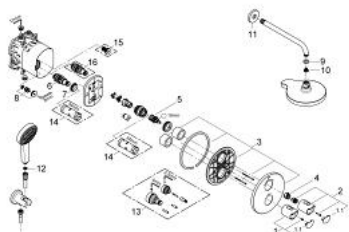

34 283 001 GROHTHERM 2000 НАБОР ДЛЯ КОМПЛЕКТАЦИИ ДУША С POWER&SOUL COSMOPOLITAN 190

ЗАПАСНЫЕ ЧАСТИ , февраля 2012 – now

- 1: Рычаг (Spare part-nr. 47920000)
 - 1.1: Заглушка (Spare part-nr. 4791900M)
 - 2: Отсекающая ручка (Spare part-nr. 47921000)
 - 2.1: Заглушка (Spare part-nr. 4791900M)
 - 3: Розетка (Spare part-nr. 47810000)
 - 4: Ограничительное кольцо (Spare part-nr. 47922000)
 - 5: Aquadimmer (Spare part-nr. 47364000)
 - 6: Компактный термостатический картридж 3/4" (Spare part-nr. 47483000)
 - 7: Крепежное кольцо (Spare part-nr. 47765000)
 - 8: Обратный клапан (Spare part-nr. 47753000)
 - 9: Уплотнение Ø18,5 x Ø12 x 2 (Spare part-nr. 0138900M)
 - 10: Сетка (Spare part-nr. 0676800M)
 - 11: Розетка (Spare part-nr. 11741000)
 - 12: Сетка (Spare part-nr. 0700200M)
 - 13: Набор удлинителей 27,5 мм (Spare part-nr. 47781000)*
 - 14: Ключ (Spare part-nr. 19332000)*
- * Optional accessories