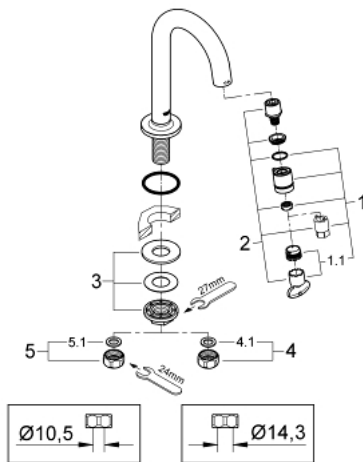

## 20 201 AL0 UNIVERSAL WASCHTISCH-STANDVENTIL, 1/2"

**ERSATZTEILE**, Oktober 2019 – jetzt

- 1: Griff (Bestell-Nr. 48041AL0)
- 2: Oberteil (Bestell-Nr. 48042000)
- 3: Gegenverschraubung (Bestell-Nr. 45004000)
- 4: Überwurfmutter 1/2" x Ø14,5 (Bestell-Nr. 1290200M)
- 4.1: Dichtung Ø18,5 x Ø12 x 2 (Bestell-Nr. 0138900M)
- 5: Verschraubung 1/2" (Bestell-Nr. 1290100M)
- 5.1: Dichtung Ø18,5 x Ø12 x 2 (Bestell-Nr. 0138900M)