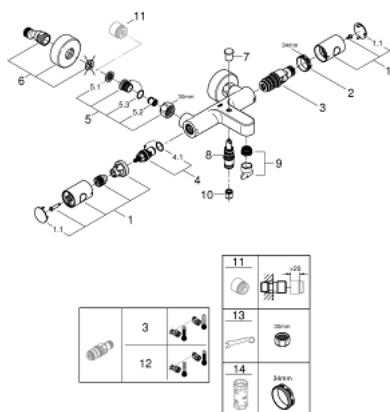

34 766 000 GROHTHERM 800 COSMOPOLITAN ТЕРМОСТАТ ДЛЯ ВАННЫ, DN 15

ОПИСАНИЕ ПРОДУКТА

- Colour: хром
- настенный монтаж
- GROHE Long-Life Shine стойкий сверкающий блеск
- GROHE MetalGrip эргономичная металлическая рукоятка
- GROHE SafeStop стопор безопасности при 38°C
- GROHE SafeStop Plus опционно ограничитель температуры на 43°C, включен
- GROHE TurboStat компактный картридж с восковым термоэлементом
- встроенный стопор смешанной воды
- автоматический переключатель: ванна/душ
- GROHE EcoButton рукоятка регулировки напора с кнопкой для экономии воды и индивидуально устанавливаемым стопором
- керамический вентиль 1/2", 180°
- отвод для душа снизу 1/2"
- аэратор
- встроенные обратные клапаны
- грязеулавливающие фильтры
- с защитой от обратного потока
- скрытые S-образные эксцентрики
- металлическая розетка
- GROHE Water Saving Технология совершенного потока при уменьшенном расходе воды

34 766 000 GROHTHERM 800 COSMOPOLITAN ТЕРМОСТАТ ДЛЯ ВАННЫ, DN 15

ЗАПАСНЫЕ ЧАСТИ , июля 2019 – now

- 1: Costa-рукоятка металлическая 1/2" (Spare part-nr. 47984000)
- 1.1: Заглушка (Spare part-nr. 6458500M)
- 2: Крепежное кольцо (Spare part-nr. 47743000)
- 3: Компактный термостатический картридж 1/2" (Spare part-nr. 47439000)
- 4: Керамический вентиль 1/2" (Spare part-nr. 45346000)
- 4.1: O-кольцо Ø18,2 x Ø1,7 (Spare part-nr. 0392400M)
- 5: Обратный клапан (Spare part-nr. 47189000)
- 5.1: Грязеулавливающий фильтр (Spare part-nr. 0726400M)
- 5.2: Обратный клапан (Spare part-nr. 08565000)
- 5.3: O-кольцо Ø17 x Ø2 (Spare part-nr. 0305500M)
- 6: S-образный эксцентрик (Spare part-nr. 12662000)
- 7: Кнопка переключателя (Spare part-nr. 65648000)
- 8: Переключатель (Spare part-nr. 65655000)
- 9: Аэратор (Spare part-nr. 13926000)
- 10: Обратный клапан (Spare part-nr. 08565000)
- 11: Удлинение 3/4", 20 мм (Spare part-nr. 0713000M)*
- 12: GROHE TurboStat картридж 1/2" (Spare part-nr. 47175000)*
- 13: Ключ (Spare part-nr. 19377000)*
- 14: Ключ (Spare part-nr. 19332000)*