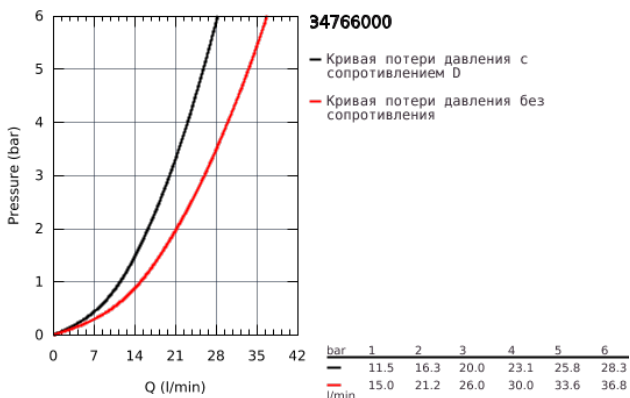

34 766 000 GROHTHERM 800 COSMOPOLITAN ТЕРМОСТАТ ДЛЯ ВАННЫ, DN 15

ОПИСАНИЕ ПРОДУКТА

- Colour: хром
- настенный монтаж
- GROHE Long-Life Shine стойкий сверкающий блеск
- GROHE MetalGrip эргономичная металлическая рукоятка
- GROHE SafeStop стопор безопасности при 38°C
- GROHE SafeStop Plus опционно ограничитель температуры на 43°C, включен
- GROHE TurboStat компактный картридж с восковым термоэлементом
- встроенный стопор смешанной воды
- автоматический переключатель: ванна/душ
- GROHE EcoButton рукоятка регулировки напора с кнопкой для экономии воды и индивидуально устанавливаемым стопором
- керамический вентиль 1/2", 180°
- отвод для душа снизу 1/2"
- аэратор
- встроенные обратные клапаны
- грязеулавливающие фильтры
- с защитой от обратного потока
- скрытые S-образные эксцентрики
- металлическая розетка
- GROHE Water Saving Технология совершенного потока при уменьшенном расходе воды