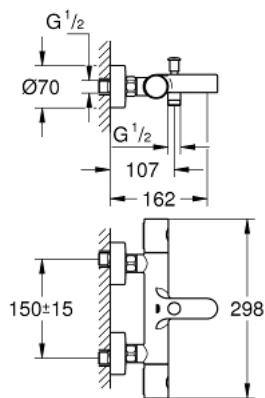

34 766 000 GROHTHERM 800 COSMOPOLITAN ТЕРМОСТАТ ДЛЯ ВАННЫ, DN 15

ОПИСАНИЕ ПРОДУКТА

- Colour: хром
- настенный монтаж
- GROHE Long-Life Shine стойкий сверкающий блеск
- GROHE MetalGrip эргономичная металлическая рукоятка
- GROHE SafeStop стопор безопасности при 38°C
- GROHE SafeStop Plus опционно ограничитель температуры на 43°C, включен
- GROHE TurboStat компактный картридж с восковым термоэлементом
- встроенный стопор смешанной воды
- автоматический переключатель: ванна/душ
- GROHE EcoButton рукоятка регулировки напора с кнопкой для экономии воды и индивидуально устанавливаемым стопором
- керамический вентиль 1/2", 180°
- отвод для душа снизу 1/2"
- аэратор
- встроенные обратные клапаны
- грязеулавливающие фильтры
- с защитой от обратного потока
- скрытые S-образные эксцентрики
- металлическая розетка
- GROHE Water Saving Технология совершенного потока при уменьшенном расходе воды

34 766 000 GROHTHERM 800 COSMOPOLITAN ТЕРМОСТАТ ДЛЯ ВАННЫ, DN 15

ЗАПАСНЫЕ ЧАСТИ , июля 2019 – now

- 1: Costa-рукоятка металлическая 1/2" (Spare part-nr. 47984000)
- 1.1: Заглушка (Spare part-nr. 6458500M)
- 2: Крепежное кольцо (Spare part-nr. 47743000)
- 3: Компактный термостатический картридж 1/2" (Spare part-nr. 47439000)
- 4: Керамический вентиль 1/2" (Spare part-nr. 45346000)
- 4.1: O-кольцо Ø18,2 x Ø1,7 (Spare part-nr. 0392400M)
- 5: Обратный клапан (Spare part-nr. 47189000)
- 5.1: Грязеулавливающий фильтр (Spare part-nr. 0726400M)
- 5.2: Обратный клапан (Spare part-nr. 08565000)
- 5.3: O-кольцо Ø17 x Ø2 (Spare part-nr. 0305500M)
- 6: S-образный эксцентрик (Spare part-nr. 12662000)
- 7: Кнопка переключателя (Spare part-nr. 65648000)
- 8: Переключатель (Spare part-nr. 65655000)
- 9: Аэратор (Spare part-nr. 13926000)
- 10: Обратный клапан (Spare part-nr. 08565000)
- 11: Удлинение 3/4", 20 мм (Spare part-nr. 0713000M)*
- 12: GROHE TurboStat картридж 1/2" (Spare part-nr. 47175000)*
- 13: Ключ (Spare part-nr. 19377000)*
- 14: Ключ (Spare part-nr. 19332000)*