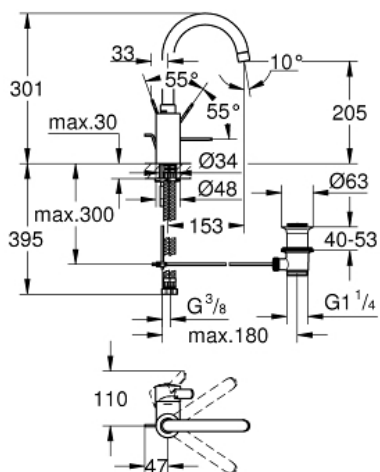

# EUROSMART COSMOPOLITAN

Смеситель однорычажный для раковины 1/2" L-Size

MODEL # 32830000

Pure Freude  
an Wasser

GROHE

#### Product Description:

EUROSMART COSMOPOLITAN

Смеситель однорычажный для раковины 1/2"  
L-Size

#### Standard Specification:

монтаж на одно отверстие

металлический рычаг

скрытое крепление рычага

GROHE SilkMove керамический картридж 35 мм

регулировка расхода воды

GROHE StarLight хромированная поверхность

□ 32830000 хром