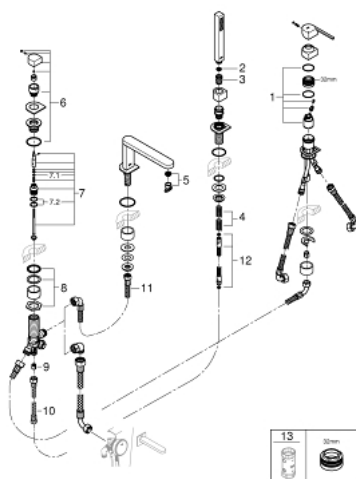

29 307 003 GROHE PLUS СМЕСИТЕЛЬ ОДНОРЫЧАЖНЫЙ ДЛЯ ВАННЫ НА 4 ОТВЕРСТИЯ

ЗАПАСНЫЕ ЧАСТИ , августа 2018 – now

- 1: Картридж (Spare part-nr. 46374000)
- 2: Сетка (Spare part-nr. 0700200M)
- 3: Конусная гайка (Spare part-nr. 08864000)
- 4: Возвратная пружина (Spare part-nr. 00869000)
- 5: Аэратор (Spare part-nr. 48009000)
- 6: Кнопка переключателя (Spare part-nr. 48494000)
- 7: Переключатель (Spare part-nr. 45443000)
- 7.1: O-кольцо Ø6 x Ø2 (Spare part-nr. 0128300M)
- 7.2: O-кольцо (Spare part-nr. 0120500M)
- 8: Стержень (Spare part-nr. 45456000)
- 9: Обратный клапан (Spare part-nr. 08565000)
- 10: Шланг подключения (Spare part-nr. 07300000)
- 11: Шланг подключения (Spare part-nr. 48018000)
- 12: Душевой шланг металлический, (Spare part-nr. 28146000)
- 13: Ключ (Spare part-nr. 19332000)*