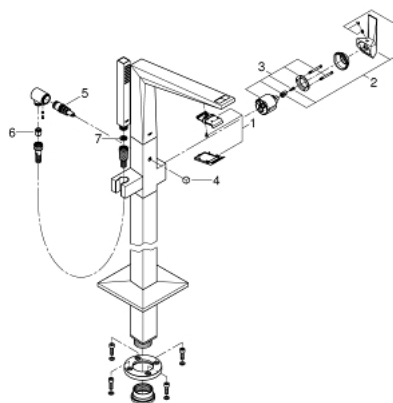

23 119 DC0 ALLURE BRILLIANT СМЕСИТЕЛЬ ОДНОРЫЧАЖНЫЙ ДЛЯ ВАННЫ, DN 15, НАПОЛЬНЫЙ МОНТАЖ

ЗАПАСНЫЕ ЧАСТИ , марта 2018 – now

- 1: Race (Spare part-nr. 46803DC0)
- 2: Рычаг (Spare part-nr. 46804DC0)
- 3: Картридж (Spare part-nr. 46048000)
- 4: Кнопка переключателя (Spare part-nr. 46805DC0)
- 5: Переключатель (Spare part-nr. 65655DC0)
- 6: Обратный клапан (Spare part-nr. 08565000)
- 7: Сетка (Spare part-nr. 0700200M)