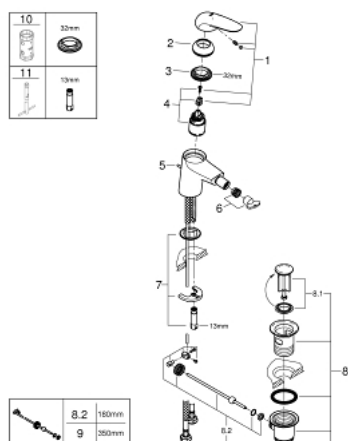

## 23 720 003 EUROSTYLE СМЕСИТЕЛЬ ОДНОРЫЧАЖНЫЙ ДЛЯ БИДЕ DN 15 S-SIZE

### ЗАПАСНЫЕ ЧАСТИ , ноября 2015 – now

- 1: Рычаг (Spare part-nr. 46951000)
- 2: Колпак (Spare part-nr. 46492000)
- 3: Винтовая стяжка (Spare part-nr. 46460000)
- 4: Картридж (Spare part-nr. 46374000)
- 5: Тяга (Spare part-nr. 46739000)
- 6: Аэратор (Spare part-nr. 13998000)
- 7: Обратное резьбовое соединение (Spare part-nr. 46671000)
- 8: Сливной гарнитур 1 1/4" (Spare part-nr. 28910000)
- 8.1: Пробка (Spare part-nr. 07182000)
- 8.2: Эксцентриковая тяга (Spare part-nr. 07052000)
- 9: Эксцентриковая тяга (Spare part-nr. 07341000)\*
- 10: Ключ (Spare part-nr. 19332000)\*
- 11: Монтажный ключ (Spare part-nr. 19017000)\*