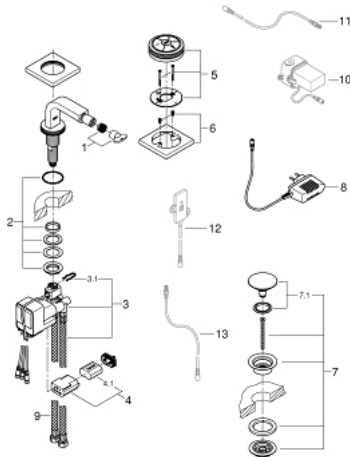

36 346 000 ALLURE F-DIGITAL DIGITAL BIDETARMATUR

RESERVEDELE , august 2016 – now

- 1: Perlator (Bestillingsnummer 13989000)
 - 2: kontraskrue (Bestillingsnummer 45025000)
 - 3: blandingsanordning (Bestillingsnummer 48163000)
 - 3.1: Befæstigelsesklemme (Bestillingsnummer 6554100M)
 - 4: Batterihus (Bestillingsnummer 42393000)
 - 4.1: Batteri (Bestillingsnummer 42886000)
 - 5: Digital controller
 - Fjernbetjening til bad og brus (Bestillingsnummer 36309000)
 - 6: Holder til Digital Controller (Bestillingsnummer 40710000)
 - 7: Afløbsgarniture med tryk-åben (Bestillingsnummer 65807000)
 - 7.1: prop (Bestillingsnummer 45986000)
 - 8: Strømforsyningsstik 230 V (Bestillingsnummer 65790000)
 - 9: Trykslange (Bestillingsnummer 46255000)
 - 10: Stik strømforsyning 110-240 V (Bestillingsnummer 36078000)*
 - 11: tilslutningskabel (Bestillingsnummer 47727000)*
 - 12: GROHE F-digital Puck transceiver (Bestillingsnummer 36356000)*
 - 13: tilslutningskabel (Bestillingsnummer 65815000)*
- * Valgfrit tilbehør