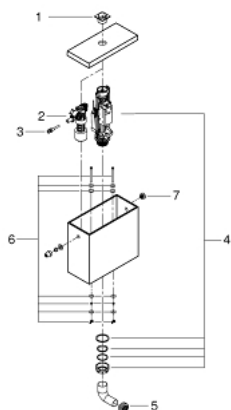

### ЗАПАСНЫЕ ЧАСТИ , марта 2017 – now

- 1: Кнопка (Spare part-nr. 49538000)
- 2: Наполнительный клапан (Spare part-nr. 37095000)
- 3: Versatzausgleichsstück (Spare part-nr. 37124000)
- 4: Сливной вентиль (Spare part-nr. 49539000)
- 5: Соединение (Spare part-nr. 37119000)
- 6: Крепежный болт бачок- унитаз (Spare part-nr. 49022000)
- 7: крышка (Spare part-nr. 49019000)