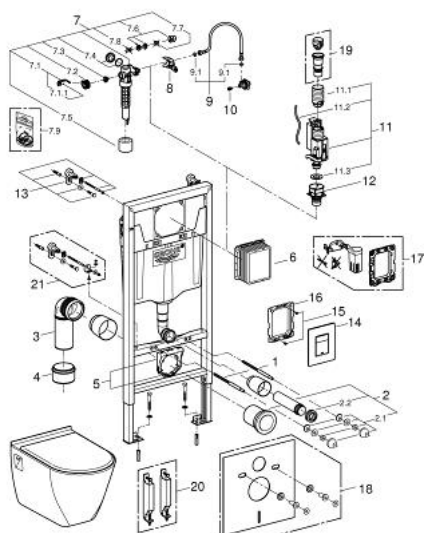

39 186 000 SOLIDO PERFECT НАБОР 4 В 1 С ПОДВЕСНЫМ УНИТАЗОМ

ЗАПАСНЫЕ ЧАСТИ , декабря 2014 – now

- 1: Резьбовые болты (Spare part-nr. 4276400M)
- 2: Впускной и смывной гарнитуры для унитаза (Spare part-nr. 37311K00)
 - 2.1: Крепёж (Spare part-nr. 43511SH0)
 - 2.2: Соединение (Spare part-nr. 37119000)
- 3: PP-смывная дуга DN 90 (Spare part-nr. 42327000)
- 4: 4" адаптер патрубку (Spare part-nr. 42242000)
- 5: Фиксаторы (Spare part-nr. 42243000)
- 6: Ревизионная камера (Spare part-nr. 66791000)
- 7: Наполнительный клапан (Spare part-nr. 37095000)
 - 7.1: Рычаг (Spare part-nr. 43734000)
 - 7.1.1: Уплотнение (Spare part-nr. 4377000M)
 - 7.2: Вентильная головка (Spare part-nr. 43536000)
 - 7.3: Мембрана (Spare part-nr. 4375800M)
 - 7.4: Колпак винта (Spare part-nr. 43735000)
 - 7.5: Вентильный поплавок 5 шт. (Spare part-nr. 4379100M)
- 7.6: Комплект уплотнений (Spare part-nr. 43722000)*
- 8: Держатель для смесителей GROHE встроенного монтажа (Spare part-nr. 42246000)
- 9: Шланг подключения (Spare part-nr. 42233000)
 - 9.1: O-кольцо (Spare part-nr. 0319100M)
- 11: AV1 в комплекте с удлинителем трубы (Spare part-nr. 42320000)
 - 11.1: Удлинитель перелива (Spare part-nr. 42313000)
 - 11.2: пневматический шланг (Spare part-nr. 42319000)
 - 11.3: Уплотнение (Spare part-nr. 42310000)
- 12: Седло клапана для GD 2 (Spare part-nr. 42315000)
- 13: Настенный уголок (Spare part-nr. 3855800M)
- 14: Накладная панель с кнопкой (Spare part-nr. 42371000)
- 15: Винт (Spare part-nr. 6636200M)
- 16: Крепежная рама (Spare part-nr. 43207000)
- 17: Деталь переоснащения (Spare part-nr. 38796000)*
- 18: Звукоизоляционный комплект (Spare part-nr. 37131000)*
- 19: Переходник 4,5 л для GD 2 (Spare part-nr. 42333000)*
- 20: Аксессуары (Spare part-nr. 38779000)*
- 21: Дополнительный крепеж к стене, вариативное размещение (Spare part-nr. 38733000)*