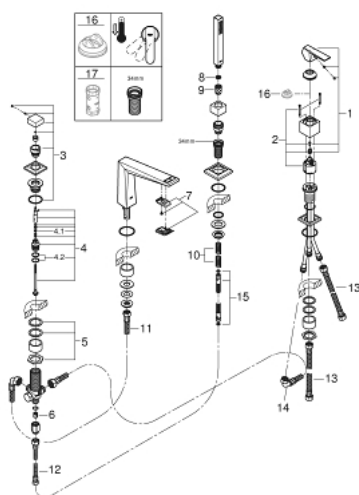

19 787 AL1 ALLURE BRILLIANT СМЕСИТЕЛЬ ОДНОРЫЧАЖНЫЙ ДЛЯ ВАННЫ НА 4 ОТВЕРСТИЯ

ЗАПАСНЫЕ ЧАСТИ , апреля 2018 – now

- 1: Рычаг (Spare part-nr. 46804AL0)
- 2: Картридж (Spare part-nr. 46048000)
- 3: Кнопка переключателя (Spare part-nr. 48126AL0)
- 4: Переключатель (Spare part-nr. 45443000)
- 4.1: O-кольцо Ø6 x Ø2 (Spare part-nr. 0128300M)
- 4.2: O-кольцо (Spare part-nr. 0120500M)
- 5: Стержневое резьбовое соединение (Spare part-nr. 45444000)
- 6: Обратный клапан (Spare part-nr. 08565000)
- 7: Race (Spare part-nr. 46803AL0)
- 8: Сетка (Spare part-nr. 0700200M)
- 9: Конусная гайка (Spare part-nr. 08864AL0)
- 10: Возвратная пружина (Spare part-nr. 00869000)
- 11: Шланг подключения (Spare part-nr. 48018000)
- 12: Шланг подключения (Spare part-nr. 07300000)
- 13: Шланг подключения (Spare part-nr. 07227000)
- 14: Шланг подключения (Spare part-nr. 48017000)
- 15: Душевой шланг металлический, (Spare part-nr. 28146000)
- 16: Ограничитель температуры (Spare part-nr. 46375000)*
- 17: Ключ (Spare part-nr. 19332000)*