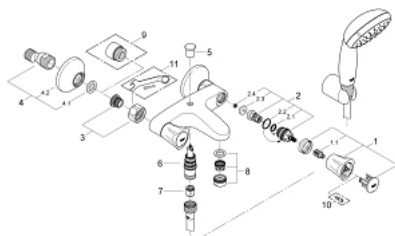

25 460 10A COSTA L СМЕСИТЕЛЬ ДЛЯ ВАННЫ, DN 15

ЗАПАСНЫЕ ЧАСТИ , апреля 2017 – now

- 1: Ручьятка запорная Costa L (Spare part-nr. 45994000)
- 1.1: Переходник-защелка (Spare part-nr. 0538600M)
- 2: Вентиль 1/2" (Spare part-nr. 07146000)
- 2.1: O-кольцо $\varnothing 6 \times \varnothing 2$ (Spare part-nr. 0128300M)
- 2.2: O-кольцо $\varnothing 18,2 \times \varnothing 1,7$ (Spare part-nr. 0392400M)
- 2.3: Уплотнение (Spare part-nr. 0529100M)
- 3: Резьбовое соединение
подключения 1/2" (Spare part-nr. 45044000)
- 4: S-образный эксцентрик (Spare part-nr. 12075000)
- 4.1: Уплотнение (Spare part-nr. 0138600M)
- 4.2: Розетка (Spare part-nr. 0221000M)
- 5: Кнопка переключателя (Spare part-nr. 65648000)
- 6: Переключатель (Spare part-nr. 65655000)
- 7: Обратный клапан (Spare part-nr. 08565000)
- 8: Аэратор (Spare part-nr. 13952000)
- 9: Удлинение 3/4", 20 мм (Spare part-nr. 0713000M)*
- 10: Винты для Costa/Avina (Spare part-nr. 48013000)*
- 11: Ключ (Spare part-nr. 19377000)*