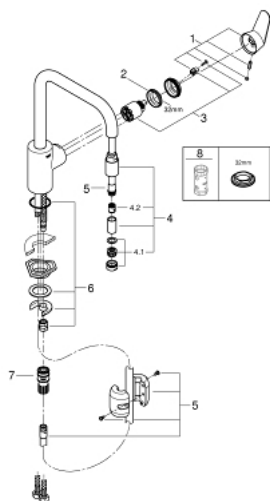

31 122 002 EURODISC COSMOPOLITAN KØKKENARMATUR

RESERVEDELE , juni 2016 – now

- 1: Greb (Bestillingsnummer 46741000)
- 2: Skrue kobling (Bestillingsnummer 46460000)
- 3: Patron (Bestillingsnummer 46374000)
- 4: Slange (Bestillingsnummer 46757000)
- 4.1: Perlator (Bestillingsnummer 13929000)
- 4.2: Kontraventil til termostatbatterier (Bestillingsnummer 08565000)
- 5: Bruseslange (Bestillingsnummer 48293000)
- 6: Monteringsæt til Zedra / Minta (Bestillingsnummer 46346000)
- 7: Snapkobling (Bestillingsnummer 46315000)
- 8: Topnøgle (Bestillingsnummer 19332000)*