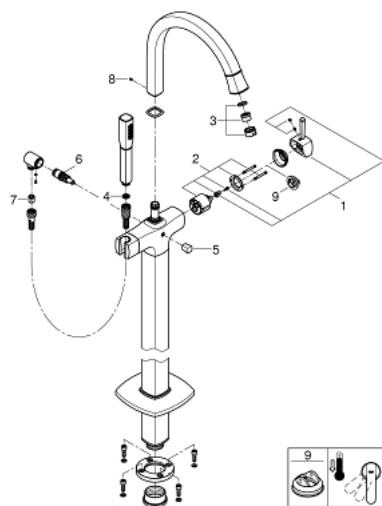

## 23 318 000 GRANDERA СМЕСИТЕЛЬ ОДНОРЫЧАЖНЫЙ ДЛЯ ВАННЫ, DN 15, НАПОЛЬНЫЙ МОНТАЖ

### ЗАПАСНЫЕ ЧАСТИ , мая 2018 – now

- 1: Рычаг (Spare part-nr. 46833000)
- 2: Картридж (Spare part-nr. 46048000)
- 3: Регулятор струи M24x1 (Spare part-nr. 13907000)
- 4: Сетка (Spare part-nr. 0700200M)
- 5: Кнопка переключателя (Spare part-nr. 48217000)
- 6: Переключатель (Spare part-nr. 65655000)
- 7: Обратный клапан (Spare part-nr. 08565000)
- 8: Крепежный набор (Spare part-nr. 48003000)
- 9: Ограничитель температуры (Spare part-nr. 46375000)\*